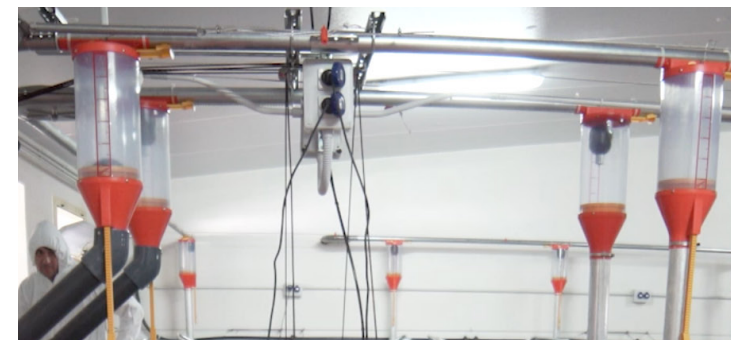

DOSIFICADORES

Dosificador de boya 6-10 litros

- Único en el mercado con boya retráctil.
- Posibilidad de selección de dos tipos de piensos.
- Visibilidad interior.
- Manejo fácil y rápido y regulación precisa.
- Boya desembragable.

Dosificador volumétrico 6-7 litros desmontable

- Dosificador desmontable
- Rápido sistema de regulación.
- Tapa de limpieza de grandes dimensiones.
- Sistema fácil de clipaje.
- Ideal para climas extremos.