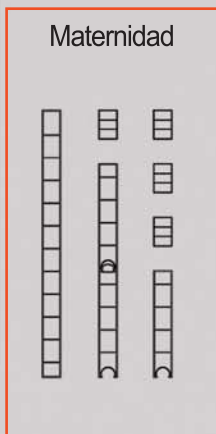

Extensa variedad de modelos que permite el acabado liso-liso en cualquiera de las combinaciones tanto para partos como para destete:

Perfilería existente:

Referencia	Descripción	Tipo	Dimensiones mm.	Color
90010	XPG-MTPERF55	Liso-Liso	55x35	Blanco
90010-G	XPG-MTPERF55-GRIS	Liso-Liso	55x35	Gris
90020	XPG-MTPERF20	Macho-hembra	200x35	Blanco
90020-G	XPG-MTPERF20-GRIS	Macho-hembra	200x35	Gris
90030	XPG-MTPERF21	Liso-hembra	200x35	Blanco
90030-G	XPG-MTPERF21-GRIS	Liso-hembra	200x35	Gris
90040	XPG-MTPERF50	Liso-hembra	500x35	Blanco
90040-G	XPG-MTPERF50-GRIS	Liso-hembra	500x35	Gris
90050	XPG-MTPERF51	Macho-hembra	500x35	Blanco
90050-G	XPG-MTPERF51-GRIS	Macho-hembra	500x35	Gris
90060	XPG-MTPERF52	Liso-macho	500x35	Blanco
90060-G	XPG-MTPERF52-GRIS	Liso-macho	500x35	Gris
90070	XPG-MTPERF53	Liso-Liso	500x35	Blanco
90070-G	XPG-MTPERF53-GRIS	Liso-Liso	500x35	Gris
90080	XPG-MTPERF50050	Macho-hembra	500x	Blanco
90080-G	XPG-MTPERF50050-GRIS	Macho-hembra	500x	Gris
90090	XPG-MTPERFU	Perfil remate	-----	Blanco
90090-G	XPG-MTPERFU -GRIS	Perfil remate	-----	Gris