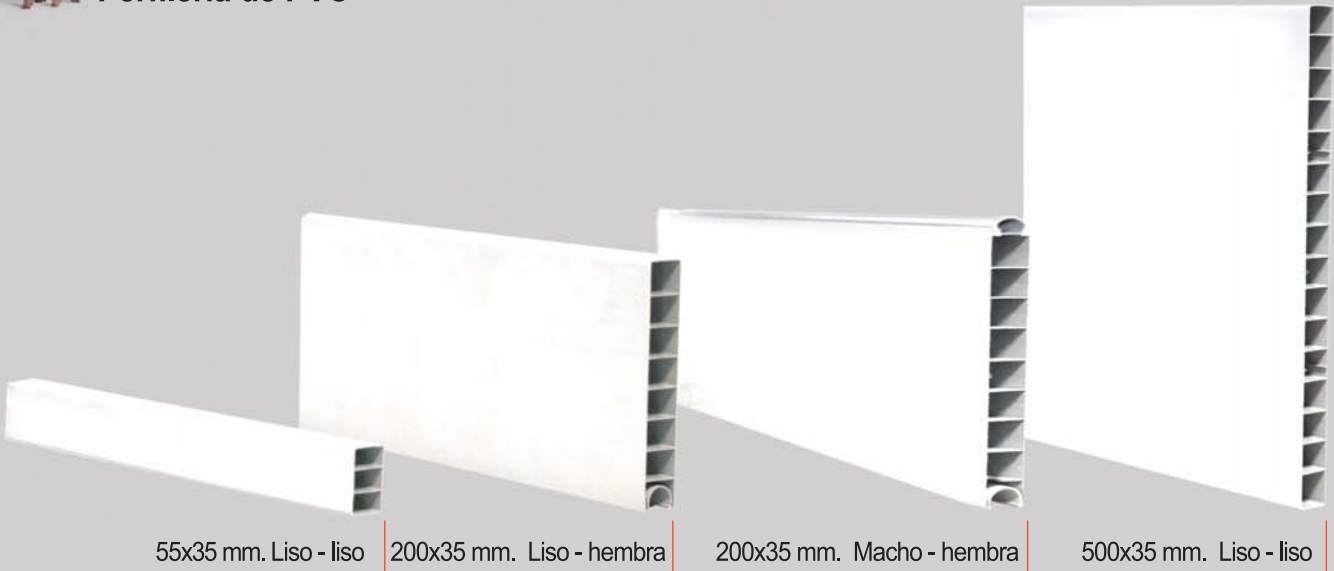

- Perfil de PVC fabricado en color gris de fácil limpieza consiguiendo inmejorables niveles higiénicos.
- Fabricado con PVC de alto impacto y tratamiento Anti - uv (alta resistencia a la radiación solar) pudiendo ser colocado en el exterior.
- Sistema de clipaje (machi-hembrado) que permite el montaje sin necesidad de herramientas.

**Perfilería de PVC**

55x35 mm. Liso - liso

200x35 mm. Liso - hembra

200x35 mm. Macho - hembra

500x35 mm. Liso - liso

**NUEVA  
MEDIDA**

500x35 mm. Liso - hembra

500x35 mm. Liso - macho

500x35 mm. Hembra - macho

500x50 mm. Hembra - macho

Extensa variedad de modelos que permite el acabado liso-liso en cualquiera de las combinaciones tanto para partos como para destete:

Perfilería existente:

Referencia	Descripción	Tipo	Dimensiones mm.	Color
90010	XPG-MTPERF55	Liso-Liso	55x35	Blanco
90010-G	XPG-MTPERF55-GRIS	Liso-Liso	55x35	Gris
90020	XPG-MTPERF20	Macho-hembra	200x35	Blanco
90020-G	XPG-MTPERF20-GRIS	Macho-hembra	200x35	Gris
90030	XPG-MTPERF21	Liso-hembra	200x35	Blanco
90030-G	XPG-MTPERF21-GRIS	Liso-hembra	200x35	Gris
90040	XPG-MTPERF50	Liso-hembra	500x35	Blanco
90040-G	XPG-MTPERF50-GRIS	Liso-hembra	500x35	Gris
90050	XPG-MTPERF51	Macho-hembra	500x35	Blanco
90050-G	XPG-MTPERF51-GRIS	Macho-hembra	500x35	Gris
90060	XPG-MTPERF52	Liso-macho	500x35	Blanco
90060-G	XPG-MTPERF52-GRIS	Liso-macho	500x35	Gris
90070	XPG-MTPERF53	Liso-Liso	500x35	Blanco
90070-G	XPG-MTPERF53-GRIS	Liso-Liso	500x35	Gris
90080	XPG-MTPERF50050	Macho-hembra	500x	Blanco
90080-G	XPG-MTPERF50050-GRIS	Macho-hembra	500x	Gris
90090	XPG-MTPERFU	Perfil remate	-----	Blanco
90090-G	XPG-MTPERFU -GRIS	Perfil remate	-----	Gris