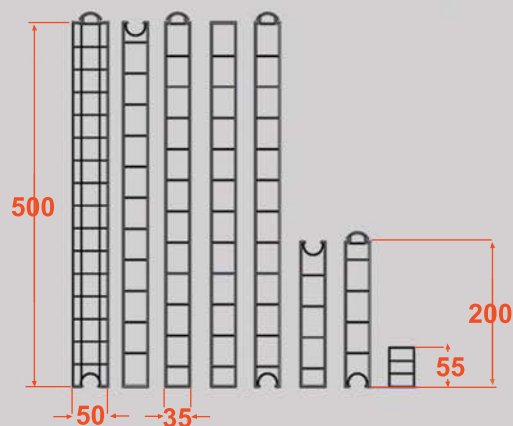

**Perfilería de PVC**

55x35 mm. Liso - liso

200x35 mm. Liso - hembra

200x35 mm. Macho - hembra

500x35 mm. Liso - liso

**NUEVA  
MEDIDA**

500x35 mm. Liso - hembra

500x35 mm. Liso - macho

500x35 mm. Hembra - macho

500x50 mm. Hembra - macho

Extensa variedad de modelos que permite el acabado liso-liso en cualquiera de las combinaciones tanto para partos como para destete:

Perfilería existente:

Referencia	Descripción	Tipo	Dimensiones mm.	Color
90010	XPG-MTPERF55	Liso-Liso	55x35	Blanco
90010-G	XPG-MTPERF55-GRIS	Liso-Liso	55x35	Gris
90020	XPG-MTPERF20	Macho-hembra	200x35	Blanco
90020-G	XPG-MTPERF20-GRIS	Macho-hembra	200x35	Gris
90030	XPG-MTPERF21	Liso-hembra	200x35	Blanco
90030-G	XPG-MTPERF21-GRIS	Liso-hembra	200x35	Gris
90040	XPG-MTPERF50	Liso-hembra	500x35	Blanco
90040-G	XPG-MTPERF50-GRIS	Liso-hembra	500x35	Gris
90050	XPG-MTPERF51	Macho-hembra	500x35	Blanco
90050-G	XPG-MTPERF51-GRIS	Macho-hembra	500x35	Gris
90060	XPG-MTPERF52	Liso-macho	500x35	Blanco
90060-G	XPG-MTPERF52-GRIS	Liso-macho	500x35	Gris
90070	XPG-MTPERF53	Liso-Liso	500x35	Blanco
90070-G	XPG-MTPERF53-GRIS	Liso-Liso	500x35	Gris
90080	XPG-MTPERF50050	Macho-hembra	500x	Blanco
90080-G	XPG-MTPERF50050-GRIS	Macho-hembra	500x	Gris
90090	XPG-MTPERFU	Perfil remate	-----	Blanco
90090-G	XPG-MTPERFU -GRIS	Perfil remate	-----	Gris