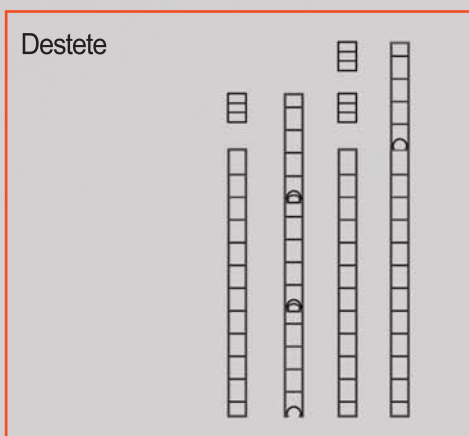

**Perfilería de PVC**

55x35 mm. Liso - liso

200x35 mm. Liso - hembra

200x35 mm. Macho - hembra

500x35 mm. Liso - liso

**NUEVA  
MEDIDA**

500x35 mm. Liso - hembra

500x35 mm. Liso - macho

500x35 mm. Hembra - macho

500x50 mm. Hembra - macho

Extensa variedad de modelos que permite el acabado liso-liso en cualquiera de las combinaciones tanto para partos como para destete:

Perfilería existente:

Referencia	Descripción	Tipo	Dimensiones mm.	Color
90010	XPG-MTPERF55	Liso-Liso	55x35	Blanco
90010-G	XPG-MTPERF55-GRIS	Liso-Liso	55x35	Gris
90020	XPG-MTPERF20	Macho-hembra	200x35	Blanco
90020-G	XPG-MTPERF20-GRIS	Macho-hembra	200x35	Gris
90030	XPG-MTPERF21	Liso-hembra	200x35	Blanco
90030-G	XPG-MTPERF21-GRIS	Liso-hembra	200x35	Gris
90040	XPG-MTPERF50	Liso-hembra	500x35	Blanco
90040-G	XPG-MTPERF50-GRIS	Liso-hembra	500x35	Gris
90050	XPG-MTPERF51	Macho-hembra	500x35	Blanco
90050-G	XPG-MTPERF51-GRIS	Macho-hembra	500x35	Gris
90060	XPG-MTPERF52	Liso-macho	500x35	Blanco
90060-G	XPG-MTPERF52-GRIS	Liso-macho	500x35	Gris
90070	XPG-MTPERF53	Liso-Liso	500x35	Blanco
90070-G	XPG-MTPERF53-GRIS	Liso-Liso	500x35	Gris
90080	XPG-MTPERF50050	Macho-hembra	500x	Blanco
90080-G	XPG-MTPERF50050-GRIS	Macho-hembra	500x	Gris
90090	XPG-MTPERFU	Perfil remate	-----	Blanco
90090-G	XPG-MTPERFU -GRIS	Perfil remate	-----	Gris