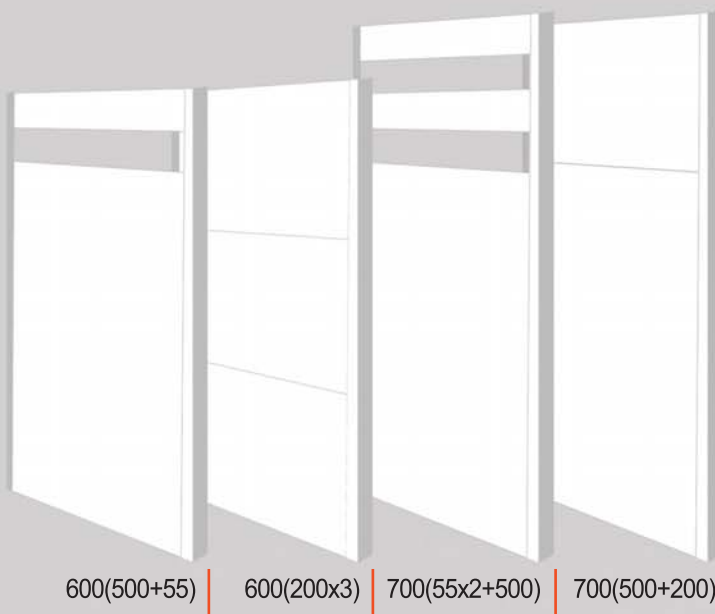

- Perfil de PVC fabricado en color gris de fácil limpieza consiguiendo inmejorables niveles higiénicos.
- Fabricado con PVC de alto impacto y tratamiento Anti - uv (alta resistencia a la radiación solar) pudiendo ser colocado en el exterior.
- Sistema de clipaje (machi-hembrado) que permite el montaje sin necesidad de herramientas.

**Perfilería de PVC**

55x35 mm. Liso - liso

200x35 mm. Liso - hembra

200x35 mm. Macho - hembra

500x35 mm. Liso - liso

**NUEVA  
MEDIDA**

500x35 mm. Liso - hembra

500x35 mm. Liso - macho

500x35 mm. Hembra - macho

500x50 mm. Hembra - macho

Extensa variedad de modelos que permite el acabado liso-liso en cualquiera de las combinaciones tanto para partos como para destete:

Perfilería existente:

Referencia	Descripción	Tipo	Dimensiones mm.	Color
90010	XPG-MTPERF55	Liso-Liso	55x35	Blanco
90010-G	XPG-MTPERF55-GRIS	Liso-Liso	55x35	Gris
90020	XPG-MTPERF20	Macho-hembra	200x35	Blanco
90020-G	XPG-MTPERF20-GRIS	Macho-hembra	200x35	Gris
90030	XPG-MTPERF21	Liso-hembra	200x35	Blanco
90030-G	XPG-MTPERF21-GRIS	Liso-hembra	200x35	Gris
90040	XPG-MTPERF50	Liso-hembra	500x35	Blanco
90040-G	XPG-MTPERF50-GRIS	Liso-hembra	500x35	Gris
90050	XPG-MTPERF51	Macho-hembra	500x35	Blanco
90050-G	XPG-MTPERF51-GRIS	Macho-hembra	500x35	Gris
90060	XPG-MTPERF52	Liso-macho	500x35	Blanco
90060-G	XPG-MTPERF52-GRIS	Liso-macho	500x35	Gris
90070	XPG-MTPERF53	Liso-Liso	500x35	Blanco
90070-G	XPG-MTPERF53-GRIS	Liso-Liso	500x35	Gris
90080	XPG-MTPERF50050	Macho-hembra	500x	Blanco
90080-G	XPG-MTPERF50050-GRIS	Macho-hembra	500x	Gris
90090	XPG-MTPERFU	Perfil remate	-----	Blanco
90090-G	XPG-MTPERFU -GRIS	Perfil remate	-----	Gris