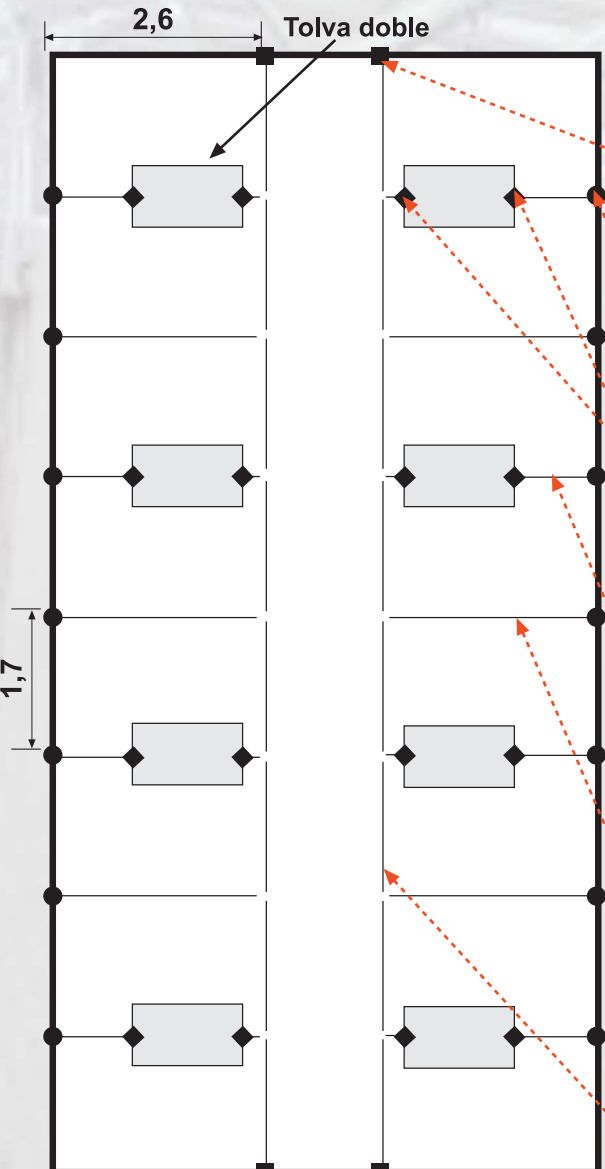

**Perfilería de PVC**

55x35 mm. Liso - liso

200x35 mm. Liso - hembra

200x35 mm. Macho - hembra

500x35 mm. Liso - liso

**NUEVA  
MEDIDA**

500x35 mm. Liso - hembra

500x35 mm. Liso - macho

500x35 mm. Hembra - macho

500x50 mm. Hembra - macho

Extensa variedad de modelos que permite el acabado liso-liso en cualquiera de las combinaciones tanto para partos como para destete:

Perfilería existente:

Ejemplo de cálculo de material para una configuración estandar de 16 parideras

Unidades	Ref	Artículo	Metros
16	82020	Conjunto de herrajes inox. para frontal de paridera 50 cm. sin maneta	
16	82050	Metro lineal de panel de paridera de 50 cm.	1,7
14	82010	Conjunto de herrajes inox.para lateral de paridera 50 cm.	
14	82050	Metro lineal de panel de paridera de 50 cm.	2,6
4	82030	Herraje inox de 50 cm. soporte a pared frontal	
14	82040	Herraje inox de 50 cm. soporte a pared lateral	

Ejemplo de módulo de 16 corrales de destete con 8 tolvas dobles y vallas de 70 cm. de altura ventiladas

Herrajes y tornillería suministrados en acero inoxidable • La gran variedad de sistemas de anclaje disponibles hacen posible cualquier tipo de configuración • Para alturas especiales de la valla consultar.