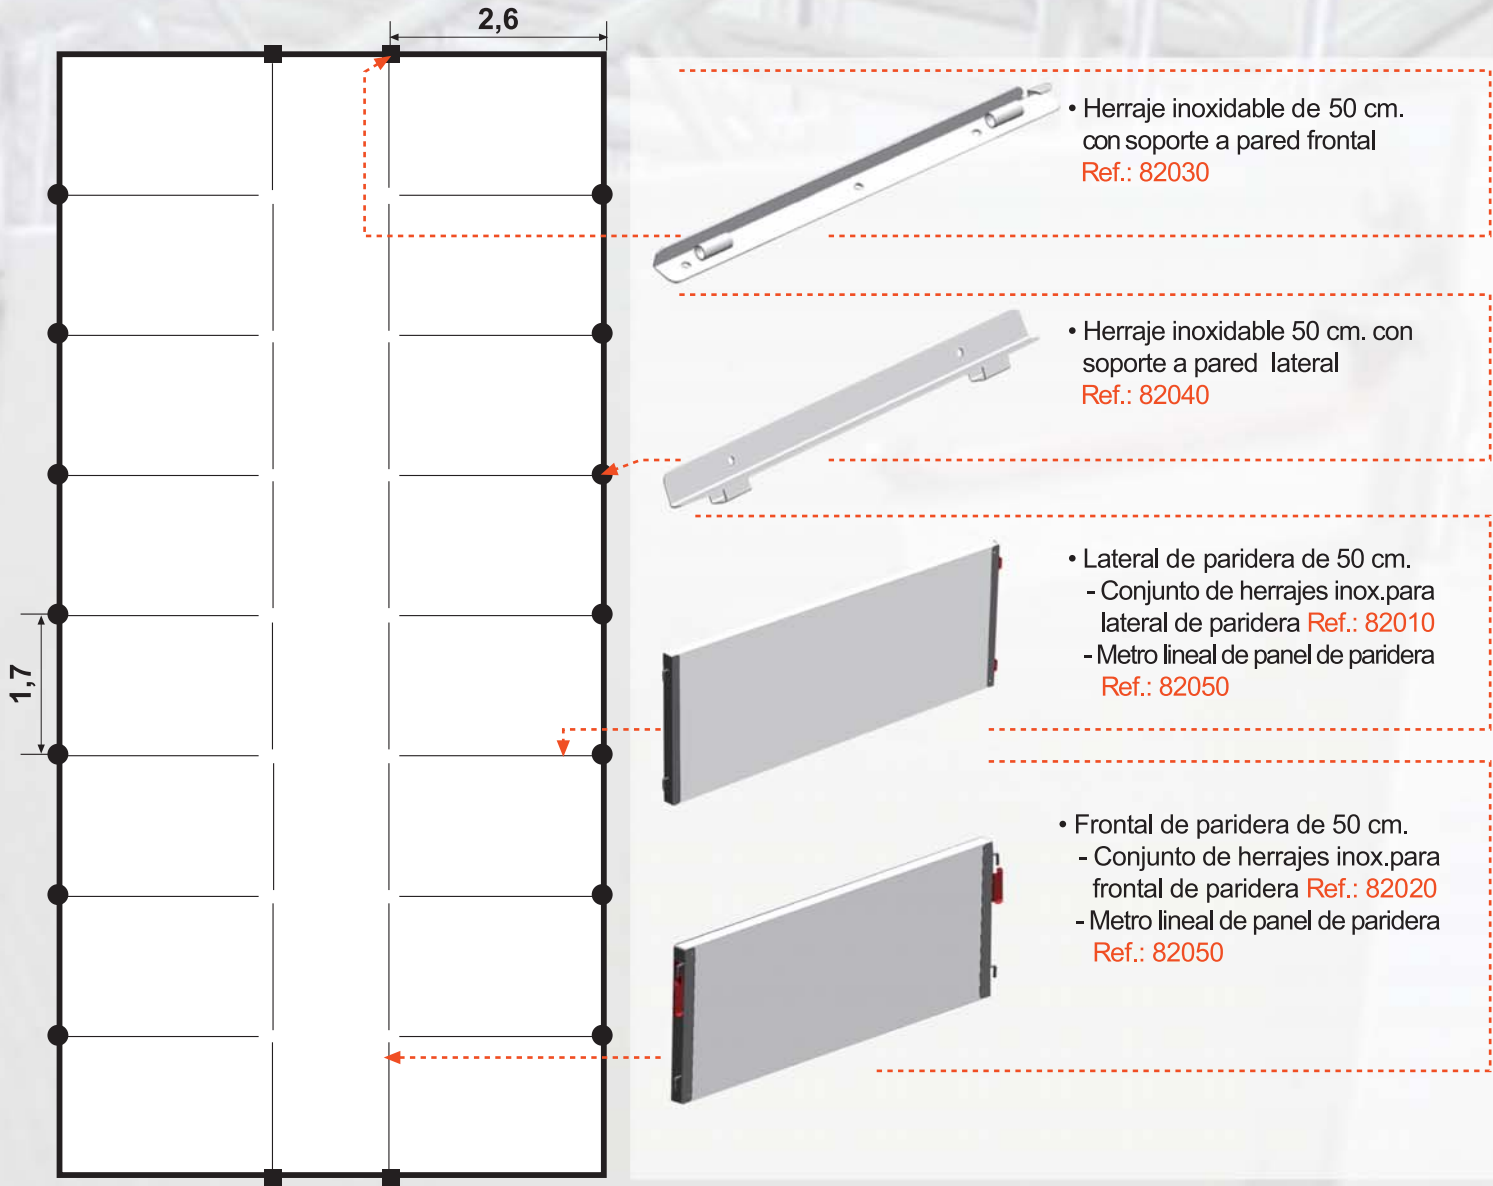

Ejemplo de modulo de 16 parideras y valla de 50 cm. de altura

Herrajes y tornillería suministrados en acero inoxidable •La gran variedad de sistemas de anclaje disponibles hacen posible cualquier tipo de configuración •Para alturas especiales de la valla consultar.