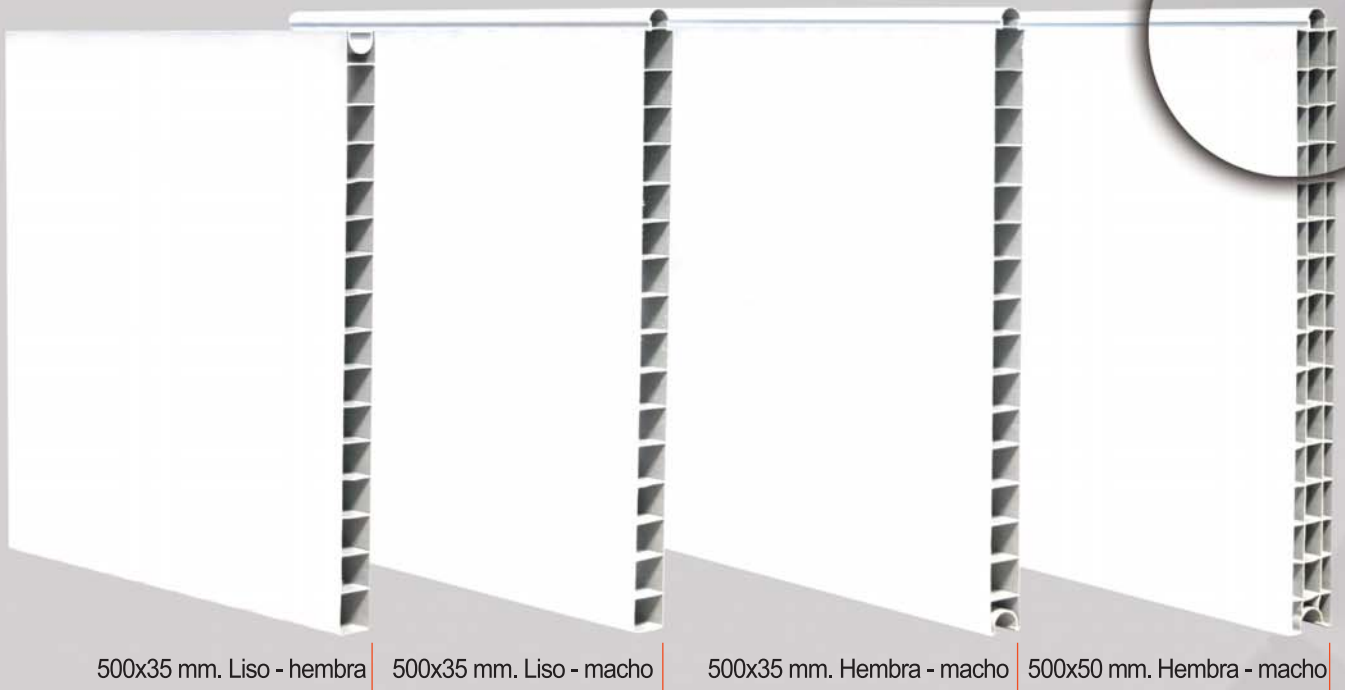

- Perfil de PVC fabricado en color gris de fácil limpieza consiguiendo inmejorables niveles higiénicos.
- Fabricado con PVC de alto impacto y tratamiento Anti - uv (alta resistencia a la radiación solar) pudiendo ser colocado en el exterior.
- Sistema de clipaje (machi-hembrado) que permite el montaje sin necesidad de herramientas.

**Perfilería de PVC**

55x35 mm. Liso - liso

200x35 mm. Liso - hembra

200x35 mm. Macho - hembra

500x35 mm. Liso - liso

**NUEVA  
MEDIDA**

500x35 mm. Liso - hembra

500x35 mm. Liso - macho

500x35 mm. Hembra - macho

500x50 mm. Hembra - macho

Extensa variedad de modelos que permite el acabado liso-liso en cualquiera de las combinaciones tanto para partos como para destete:

Perfilería existente:

Ejemplo de módulo de 16 corrales de destete con 8 tolvas dobles y vallas de 70 cm. de altura ventiladas

Herrajes y tornillería suministrados en acero inoxidable • La gran variedad de sistemas de anclaje disponibles hacen posible cualquier tipo de configuración • Para alturas especiales de la valla consultar.