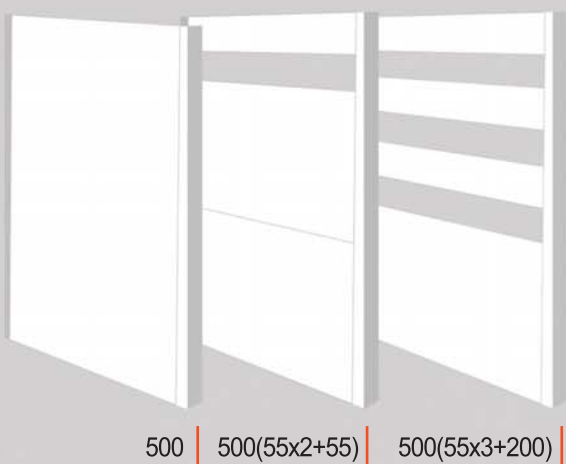

**Perfilería de PVC**

55x35 mm. Liso - liso

200x35 mm. Liso - hembra

200x35 mm. Macho - hembra

500x35 mm. Liso - liso

**NUEVA  
MEDIDA**

500x35 mm. Liso - hembra

500x35 mm. Liso - macho

500x35 mm. Hembra - macho

500x50 mm. Hembra - macho

Extensa variedad de modelos que permite el acabado liso-liso en cualquiera de las combinaciones tanto para partos como para destete:

Perfilería existente:

Referencia	Descripción	Tipo	Dimensiones mm.	Color
90010	XPG-MTPERF55	Liso-Liso	55x35	Blanco
90010-G	XPG-MTPERF55-GRIS	Liso-Liso	55x35	Gris
90020	XPG-MTPERF20	Macho-hembra	200x35	Blanco
90020-G	XPG-MTPERF20-GRIS	Macho-hembra	200x35	Gris
90030	XPG-MTPERF21	Liso-hembra	200x35	Blanco
90030-G	XPG-MTPERF21-GRIS	Liso-hembra	200x35	Gris
90040	XPG-MTPERF50	Liso-hembra	500x35	Blanco
90040-G	XPG-MTPERF50-GRIS	Liso-hembra	500x35	Gris
90050	XPG-MTPERF51	Macho-hembra	500x35	Blanco
90050-G	XPG-MTPERF51-GRIS	Macho-hembra	500x35	Gris
90060	XPG-MTPERF52	Liso-macho	500x35	Blanco
90060-G	XPG-MTPERF52-GRIS	Liso-macho	500x35	Gris
90070	XPG-MTPERF53	Liso-Liso	500x35	Blanco
90070-G	XPG-MTPERF53-GRIS	Liso-Liso	500x35	Gris
90080	XPG-MTPERF50050	Macho-hembra	500x	Blanco
90080-G	XPG-MTPERF50050-GRIS	Macho-hembra	500x	Gris
90090	XPG-MTPERFU	Perfil remate	-----	Blanco
90090-G	XPG-MTPERFU -GRIS	Perfil remate	-----	Gris