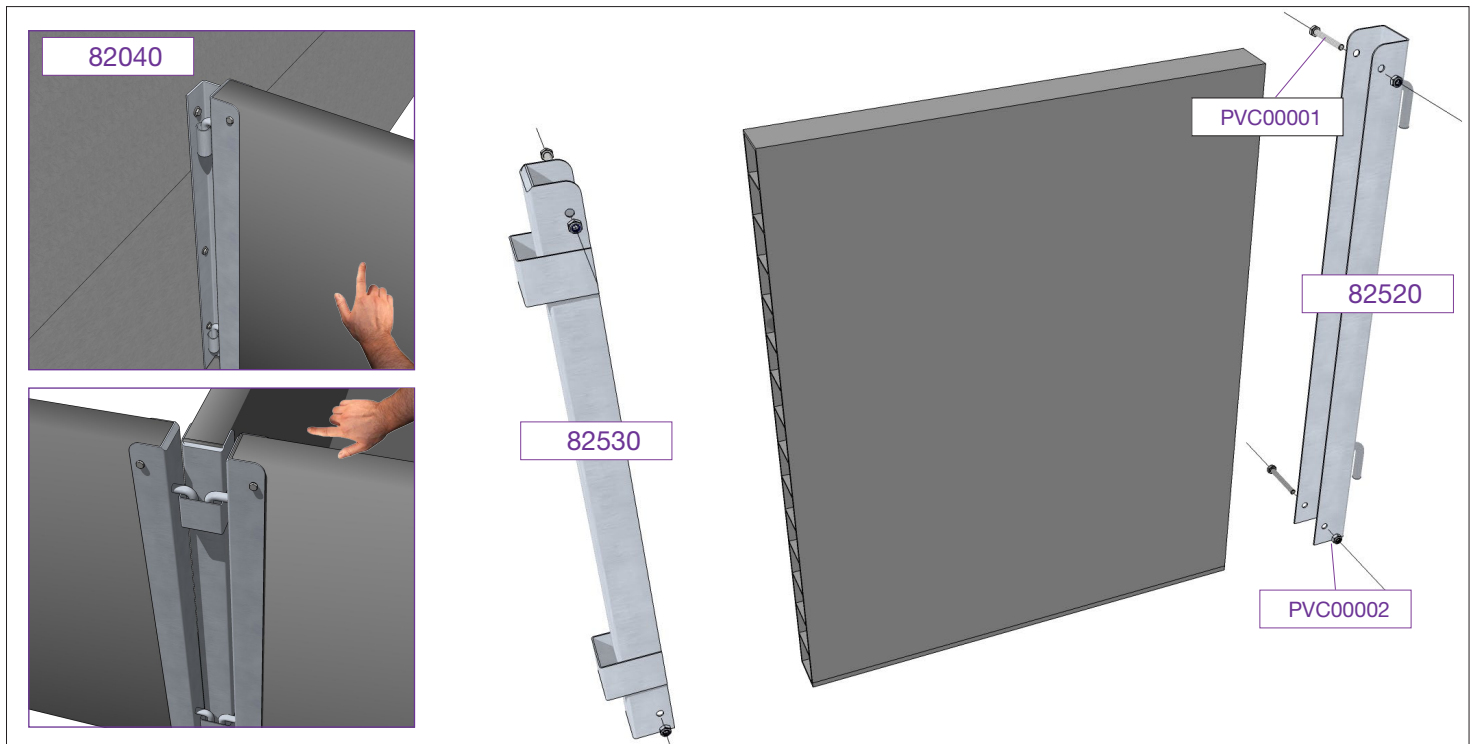

MATERNIDAD

Separadores **maternidad**

XPG-PVCL-002

82010

Conjunto de herrajes inoxidable para el **lateral** de la paridera de 50 cm de altura,
Con tornillería; Enganche a herraje de pared .
(los metros lineales de panel se pedirán a parte)

Conjunto de herrajes inoxidables para **lateral** paridera de 50 cm de altura, **Ventilado** con tornillería y Refuerzo triple (omega); Enganche a herraje de pared.
(los metros lineales de panel se pedirán a parte)

Separadores **maternidad**

XPG-PVCF-002

82020

Conjunto de herrajes inoxidable para el **frontal** de la paridera de 50 cm de altura, Con tornillería; Enganche a herraje de pared . (los metros lineales de panel se pedirán a parte)