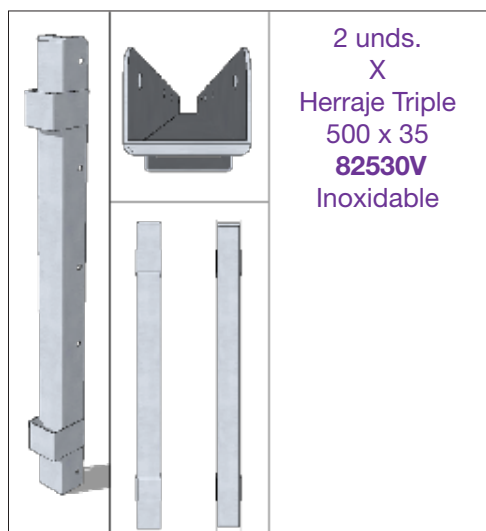

Conjunto de herrajes inoxidable para el **lateral** de la paridera de 50 cm de altura, Con tornillería; Enganche a herraje de pared . Hembra-Hembra no engancha a pared Ventilado (los metros lineales de panel se pedirán a parte)

XPG-PVCL-006-VENT

82110V