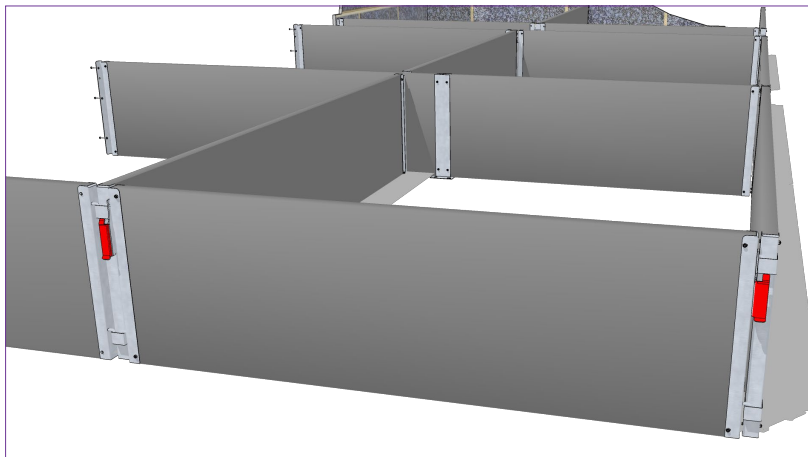

Conjunto de herrajes inoxidable para el **lateral** de la paridera de 50 cm de altura, Con tornillería; Enganche a herraje de pared . Hembra-Hembra no engancha a pared Ventilado (los metros lineales de panel se pedirán a parte)

Inox-fix de metrica 6

XPG-FIX-0001

82070

Separadores **maternidad**

Separadores maternidad 50 cm de altura sin ventilar

Configuración estandar

Separadores **maternidad**

Separadores maternidad 50 cm de altura sin ventilar

Otras configuraciones (separador central configurado con herraje tipo H) frontales con manetas

Separadores **maternidad**

Separadores maternidad 50 cm de altura ventilados

Asistencia técnica

En caso de observar alguna anomalía del producto, dispone de una asistencia técnica donde será debidamente atendido.