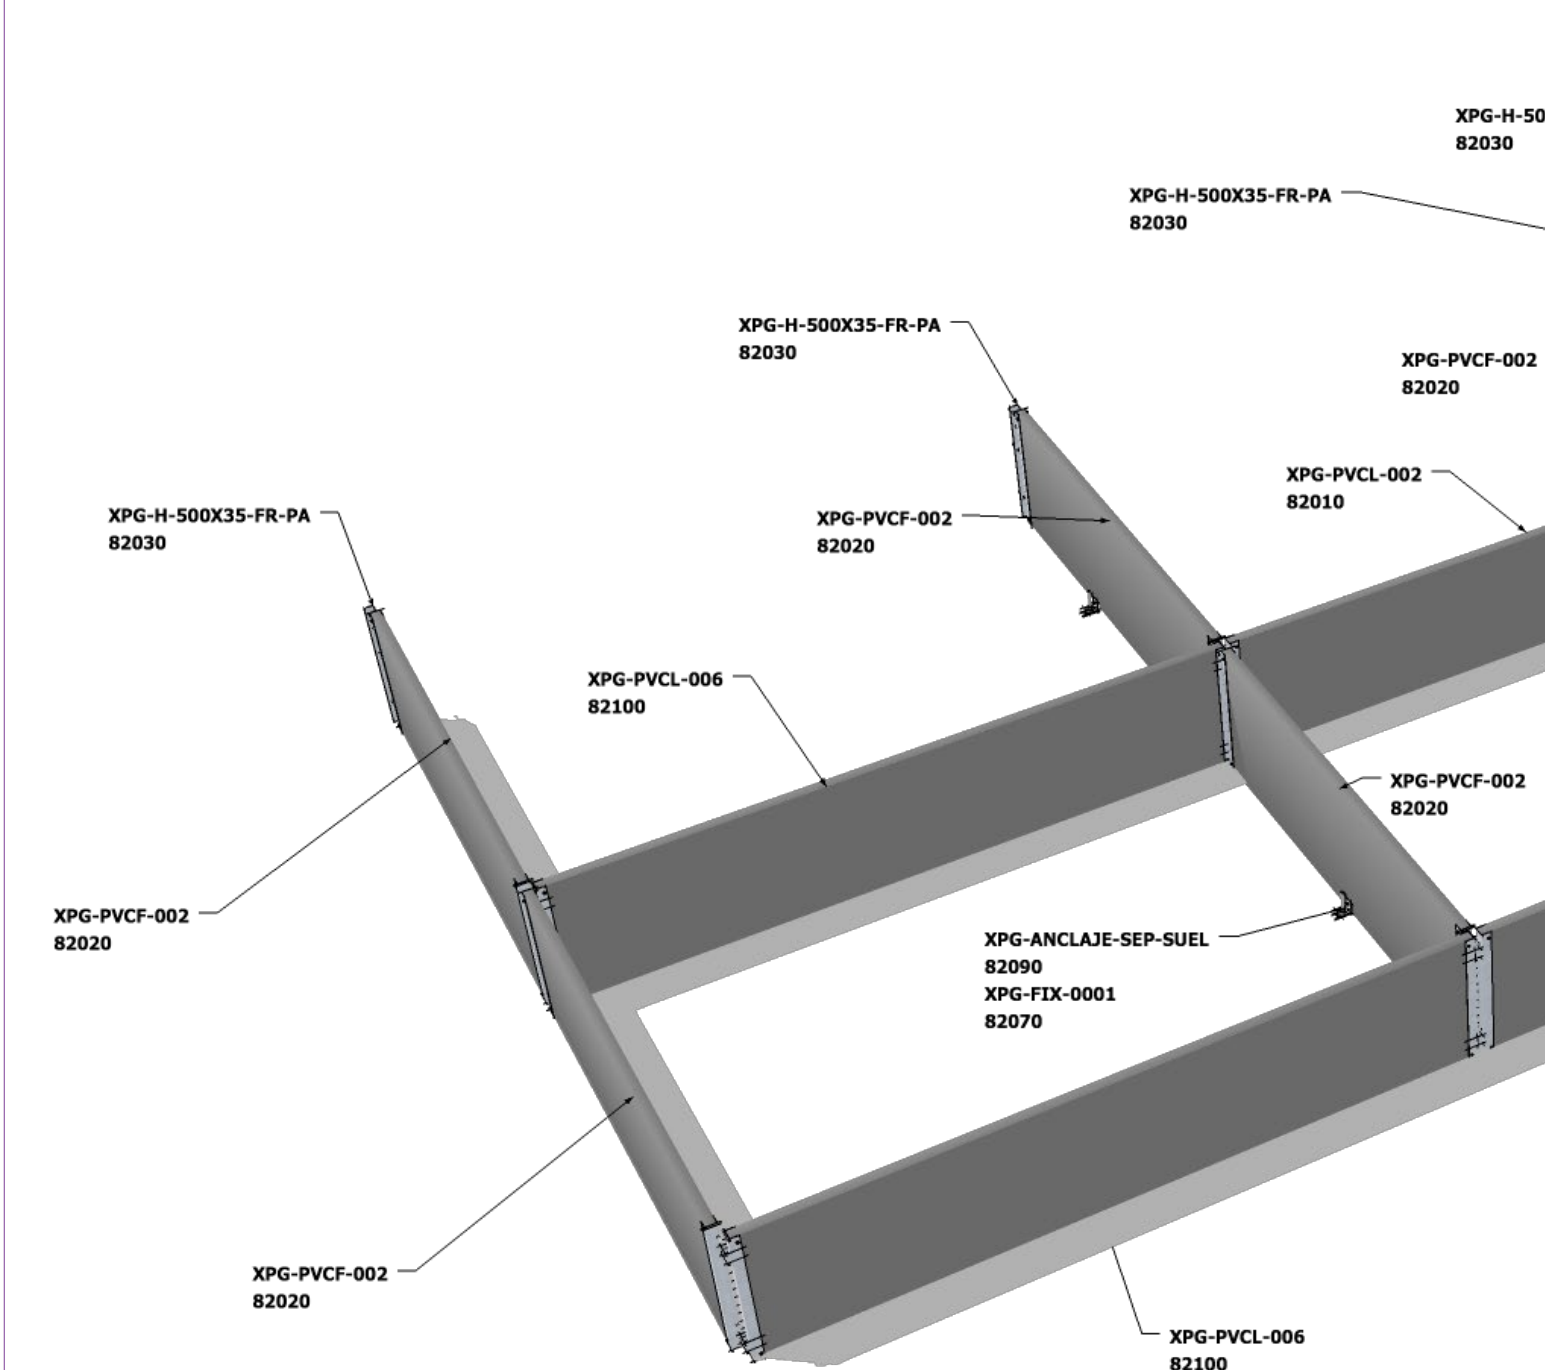

Conjunto de herrajes inoxidable para el **lateral** de la paridera de 50 cm de altura, Con tornillería; Enganche a herraje de pared . Hembra-Hembra no engancha a pared Ventilado (los metros lineales de panel se pedirán a parte)

Inox-fix de metrica 6

XPG-FIX-0001

82070

Separadores **maternidad**

Separadores maternidad 50 cm de altura sin ventilar

Configuración estandar

Separadores **maternidad**

Separadores maternidad 50 cm de altura sin ventilar

Otras configuraciones (separador central configurado con herraje tipo H) frontales con manetas

Separadores **maternidad**

Separadores maternidad 50 cm de altura ventilados

Asistencia técnica

En caso de observar alguna anomalía del producto, dispone de una asistencia técnica donde será debidamente atendido.