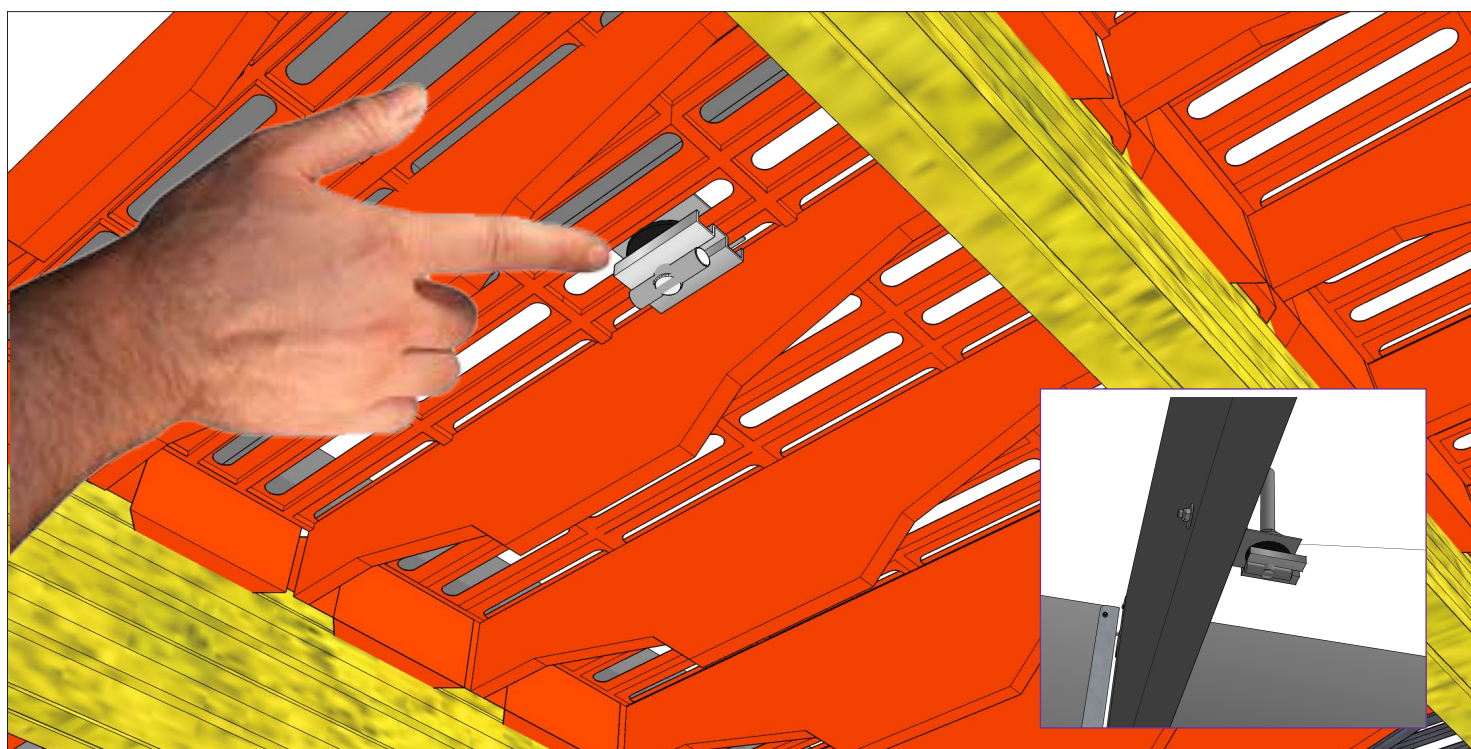

Inox-fix de metrica 6

XPG-FIX-0001

82070