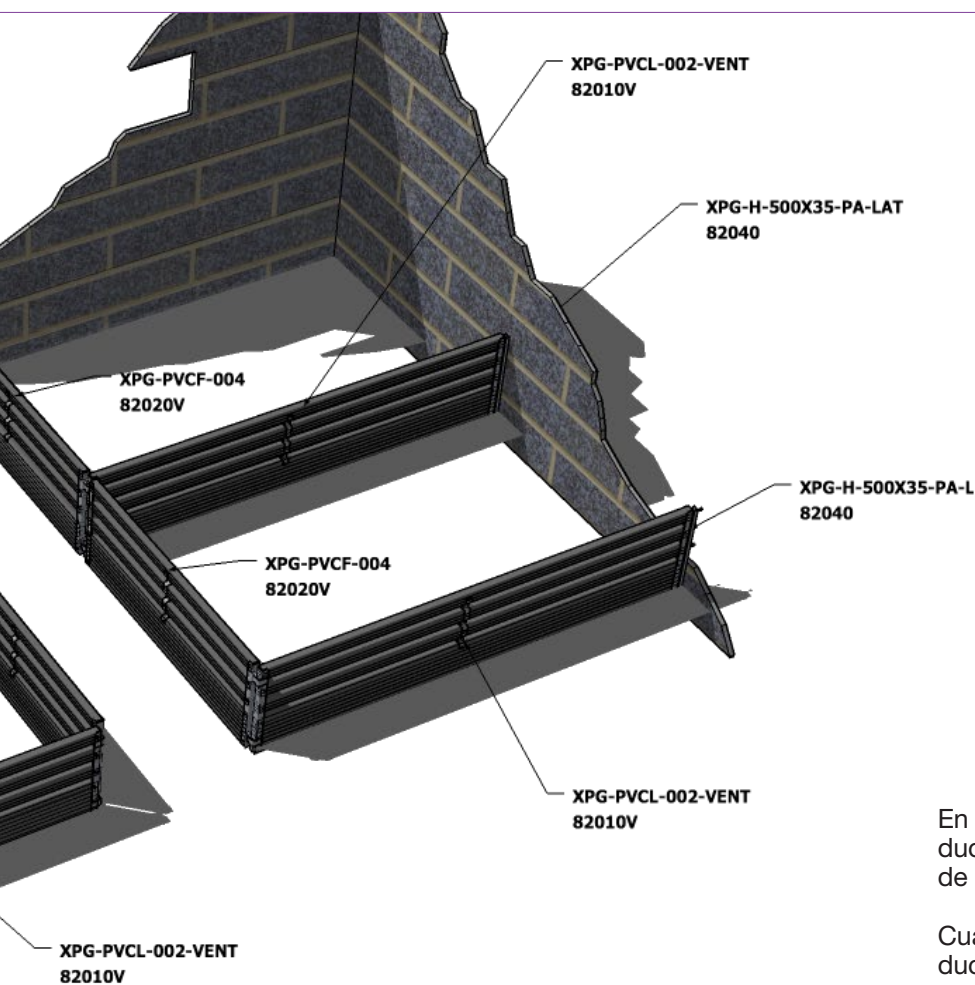

Inox-fix de metrica 6

XPG-FIX-0001

82070

Separadores **maternidad**

Separadores maternidad 50 cm de altura sin ventilar

Configuración estandar

Separadores **maternidad**

Separadores maternidad 50 cm de altura sin ventilar

Otras configuraciones (separador central configurado con herraje tipo H) frontales con manetas

Separadores **maternidad**

Separadores maternidad 50 cm de altura ventilados

Asistencia técnica

En caso de observar alguna anomalía del producto, dispone de una asistencia técnica donde será debidamente atendido.