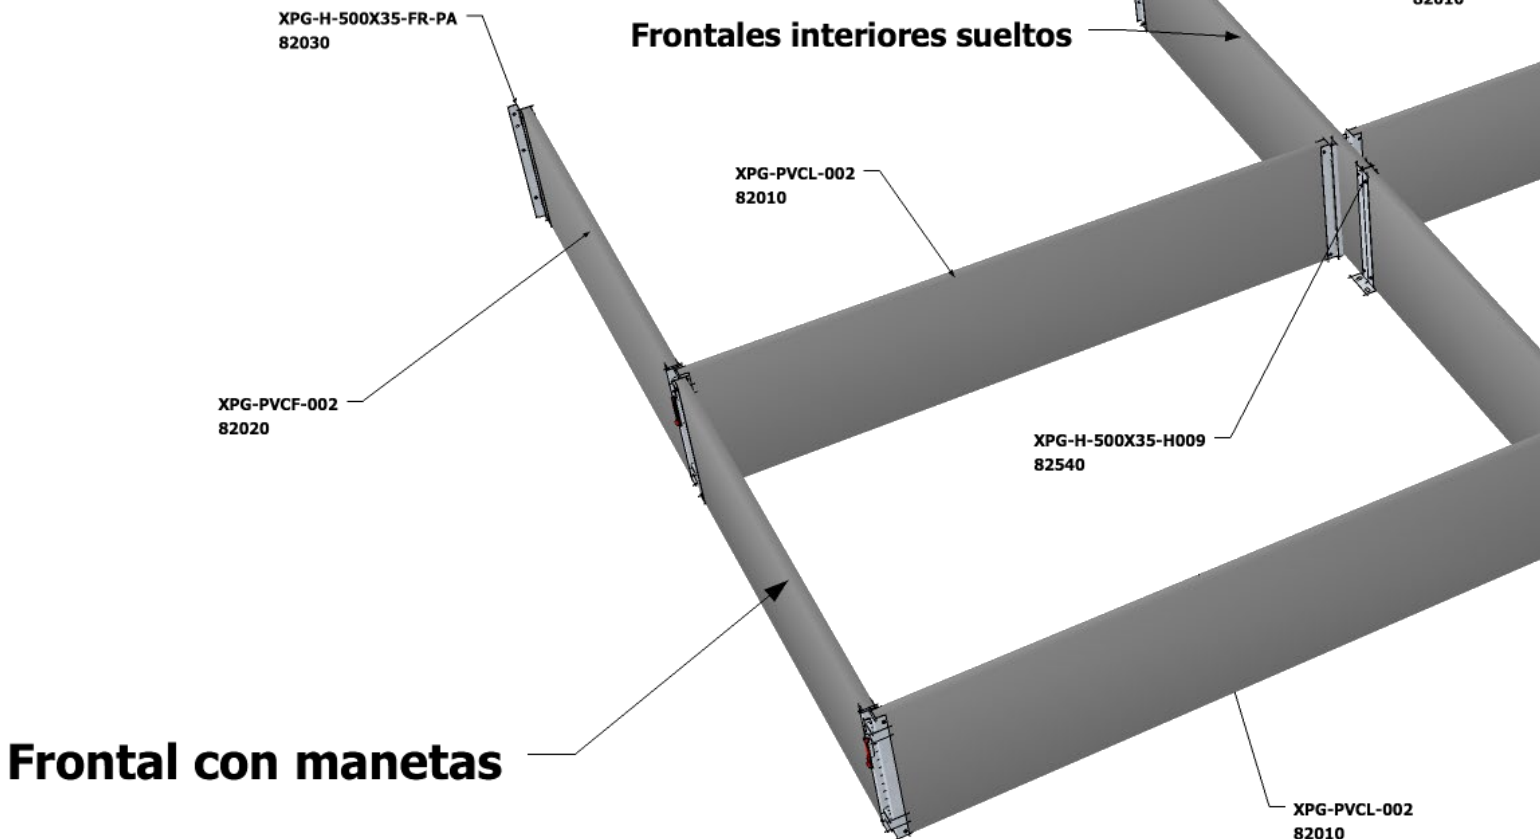

Conjunto de herrajes inoxidable para el **lateral** de la paridera de 50 cm de altura, Con tornillería; Enganche a herraje de pared . Hembra-Hembra no engancha a pared Ventilado (los metros lineales de panel se pedirán a parte)

Inox-fix de metrica 6

XPG-FIX-0001

82070

Separadores **maternidad**

Separadores maternidad 50 cm de altura sin ventilar

Configuración estandar

Separadores **maternidad**

Separadores maternidad 50 cm de altura sin ventilar

Otras configuraciones (separador central configurado con herraje tipo H) frontales con manetas

Separadores **maternidad**

Separadores maternidad 50 cm de altura ventilados

Asistencia técnica

En caso de observar alguna anomalía del producto, dispone de una asistencia técnica donde será debidamente atendido.