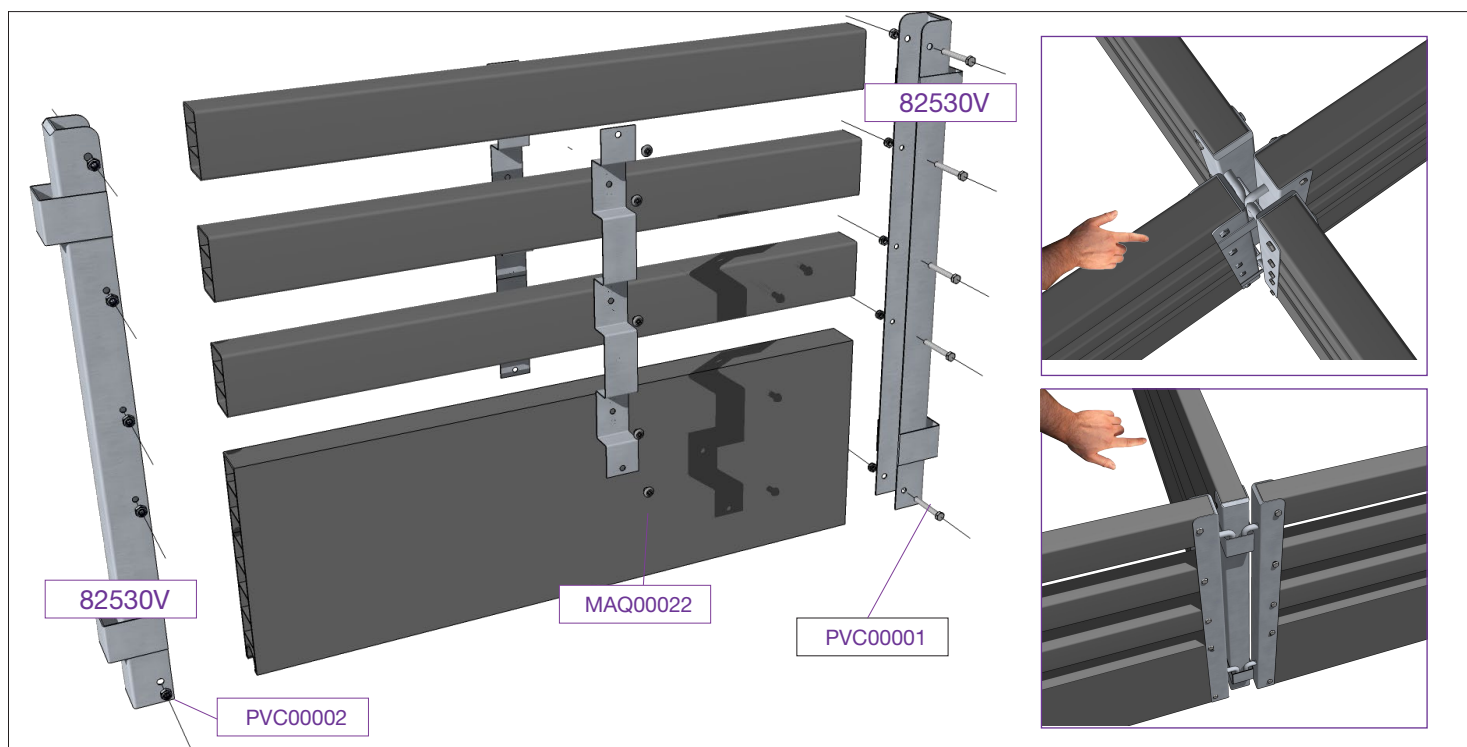

Conjunto de herrajes inoxidable para el **lateral** de la paridera de 50 cm de altura, Con tornillería; Enganche a herraje de pared . Hembra-Hembra no engancha a pared Ventilado (los metros lineales de panel se pedirán a parte)

XPG-PVCL-006-VENT

82110V