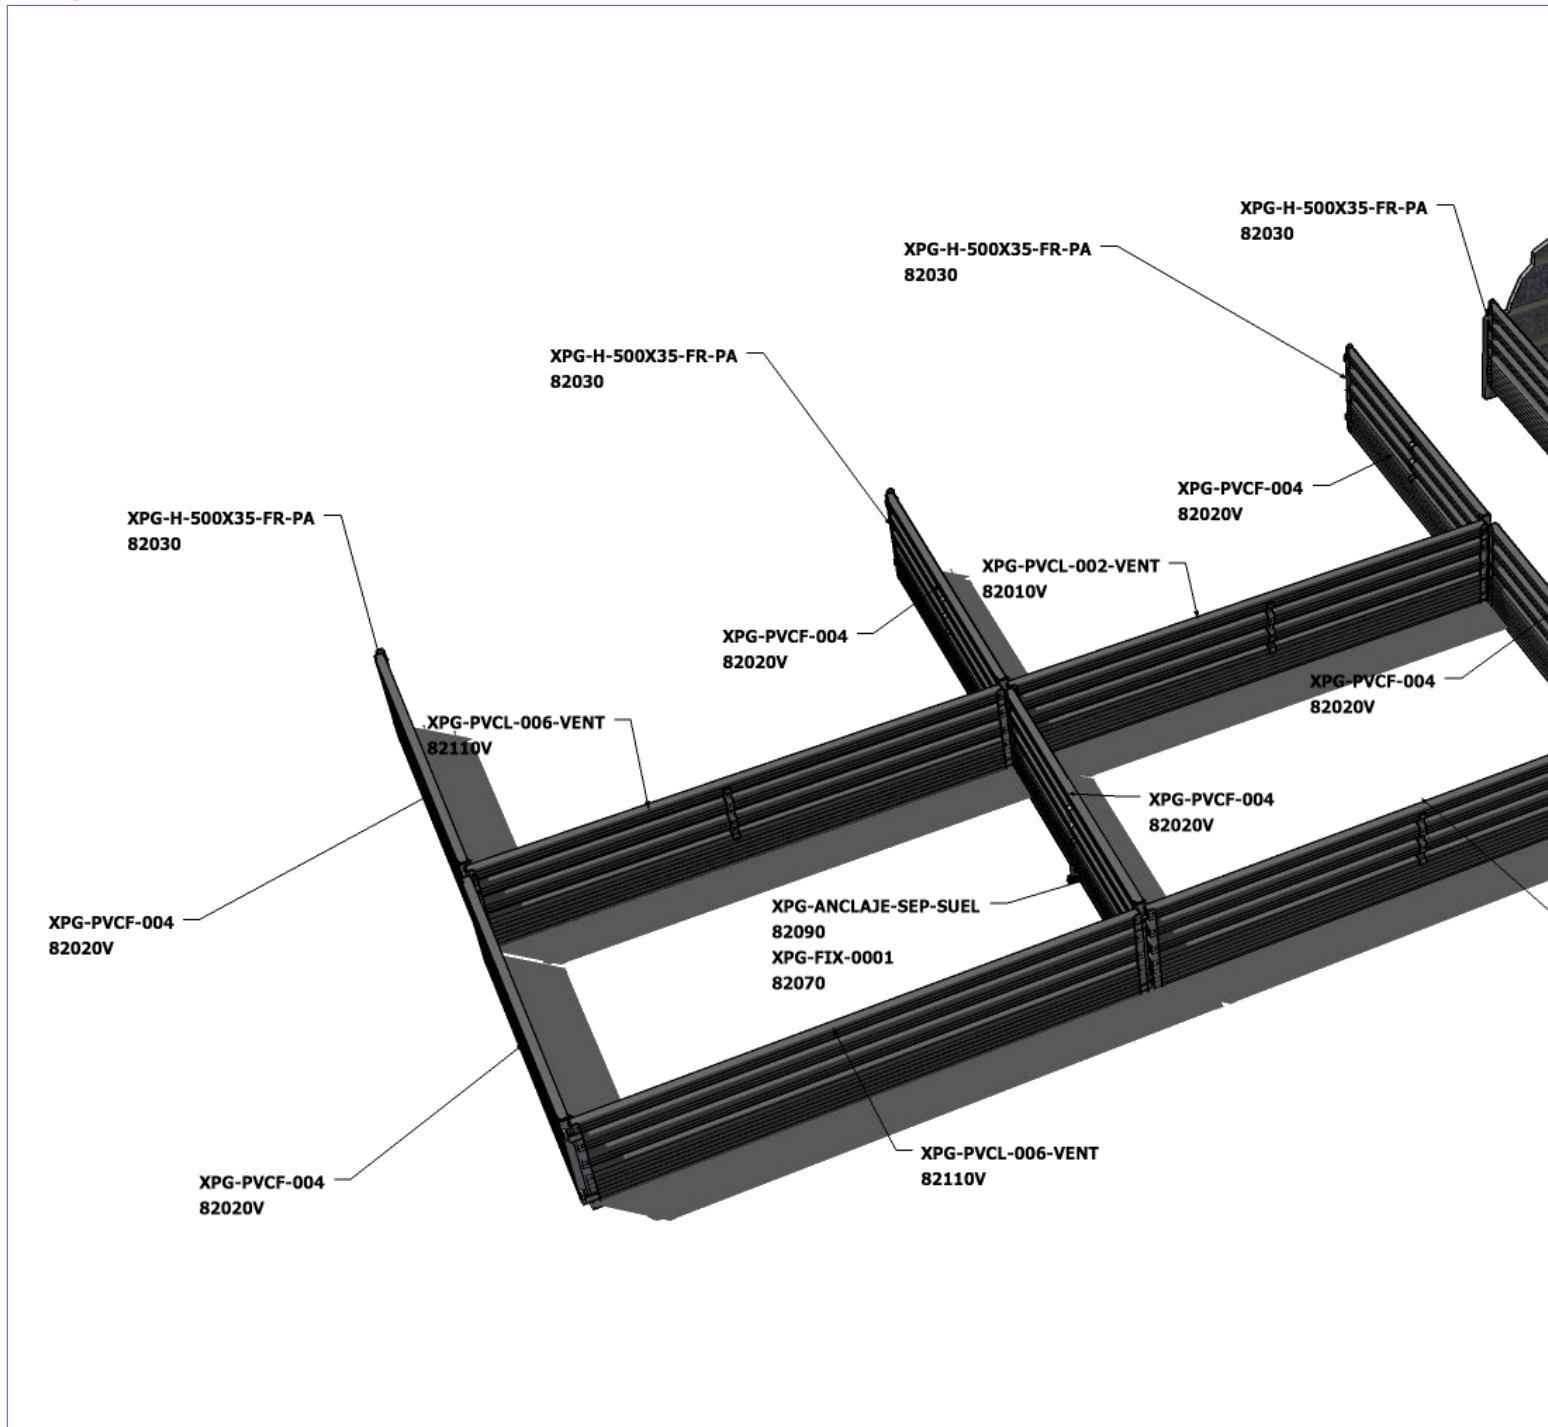

MATERNIDAD

Separadores **maternidad**

XPG-PVCL-002

82010

Conjunto de herrajes inoxidable para el **lateral** de la paridera de 50 cm de altura,
Con tornillería; Enganche a herraje de pared .
(los metros lineales de panel se pedirán a parte)

Conjunto de herrajes inoxidable para el **lateral** de la paridera de 50 cm de altura, Con tornillería; Enganche a herraje de pared . Hembra-Hembra no engancha a pared Ventilado (los metros lineales de panel se pedirán a parte)

Inox-fix de metrica 6

XPG-FIX-0001

82070

Separadores **maternidad**

Separadores maternidad 50 cm de altura sin ventilar

Configuración estandar

Separadores **maternidad**

Separadores maternidad 50 cm de altura sin ventilar

Otras configuraciones (separador central configurado con herraje tipo H) frontales con manetas

Separadores **maternidad**

Separadores maternidad 50 cm de altura ventilados

Asistencia técnica

En caso de observar alguna anomalía del producto, dispone de una asistencia técnica donde será debidamente atendido.