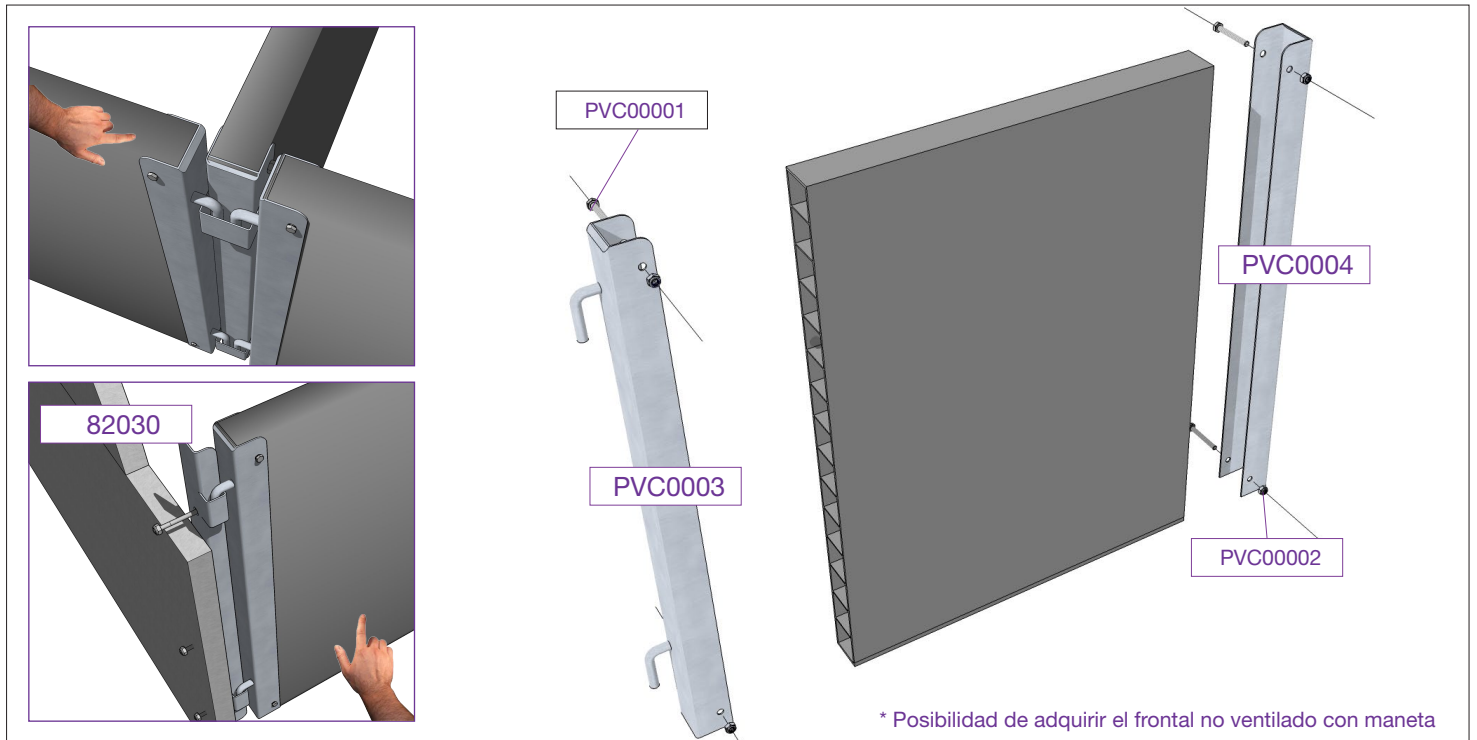

MATERNIDAD

Separadores **maternidad**

XPG-PVCL-002

82010

Conjunto de herrajes inoxidable para el **lateral** de la paridera de 50 cm de altura,
Con tornillería; Enganche a herraje de pared .
(los metros lineales de panel se pedirán a parte)

Conjunto de herrajes inoxidables para **lateral** paridera de 50 cm de altura, **Ventilado** con tornillería y Refuerzo triple (omega); Enganche a herraje de pared.
(los metros lineales de panel se pedirán a parte)

Separadores **maternidad**

XPG-PVCF-002

82020

Conjunto de herrajes inoxidable para el **frontal** de la paridera de 50 cm de altura, Con tornillería; Enganche a herraje de pared . (los metros lineales de panel se pedirán a parte)