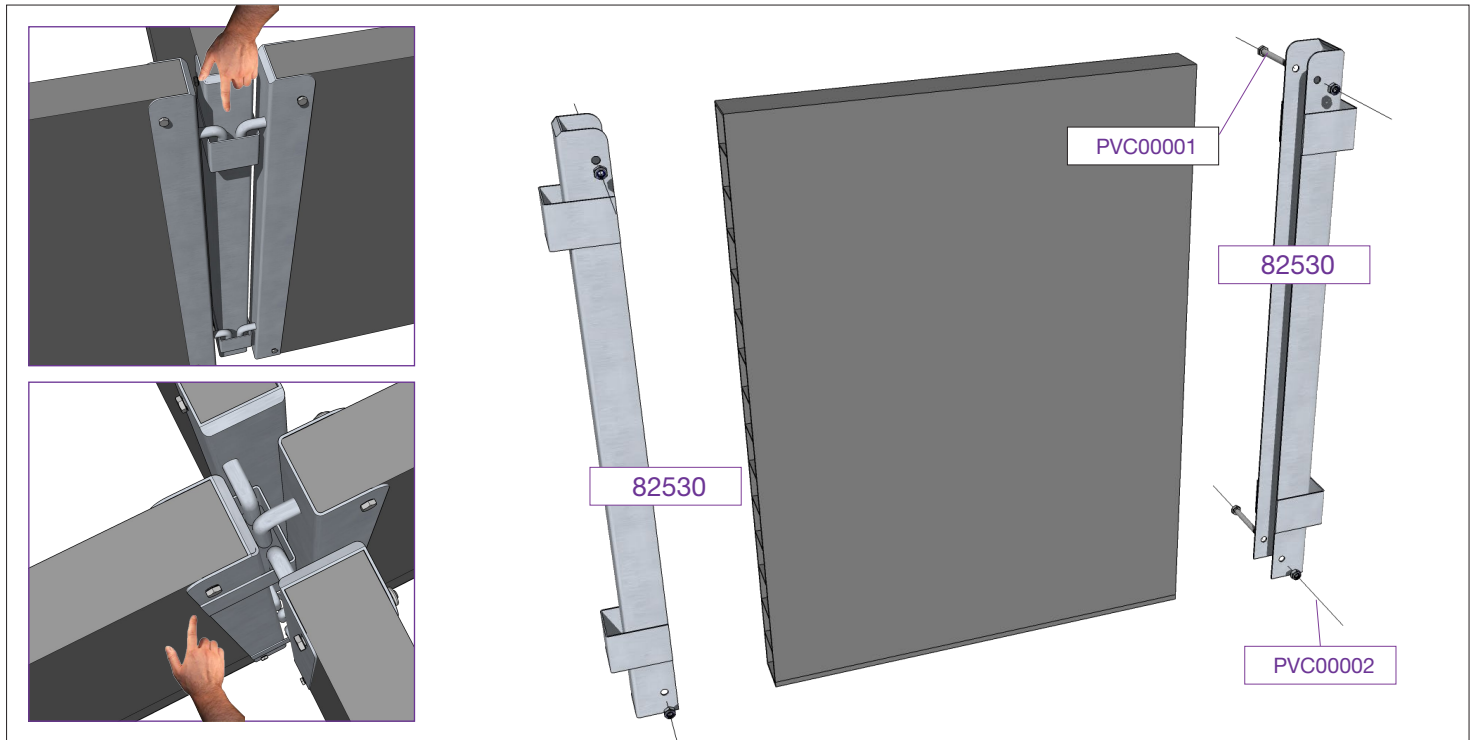

	<p>PVC00002 10 unds.</p> <p>XPG-TUER-985-M5-NX DIN985 M5 inox.</p>
--	---

	<p>MAQ00022 7 unds.</p> <p>XPG-REM-4X8-NX.</p>
--	---

Separadores **maternidad**

XPG-PVCL-006

82100

Conjunto de herrajes inoxidable para el **lateral** de la paridera de 50 cm de altura, Con tornillería; Enganche a herraje de pared . Hembra-Hembra no engancha a pared (los metros lineales de panel se pedirán a parte)

Conjunto de herrajes inoxidable para el **lateral** de la paridera de 50 cm de altura, Con tornillería; Enganche a herraje de pared . Hembra-Hembra no engancha a pared Ventilado (los metros lineales de panel se pedirán a parte)