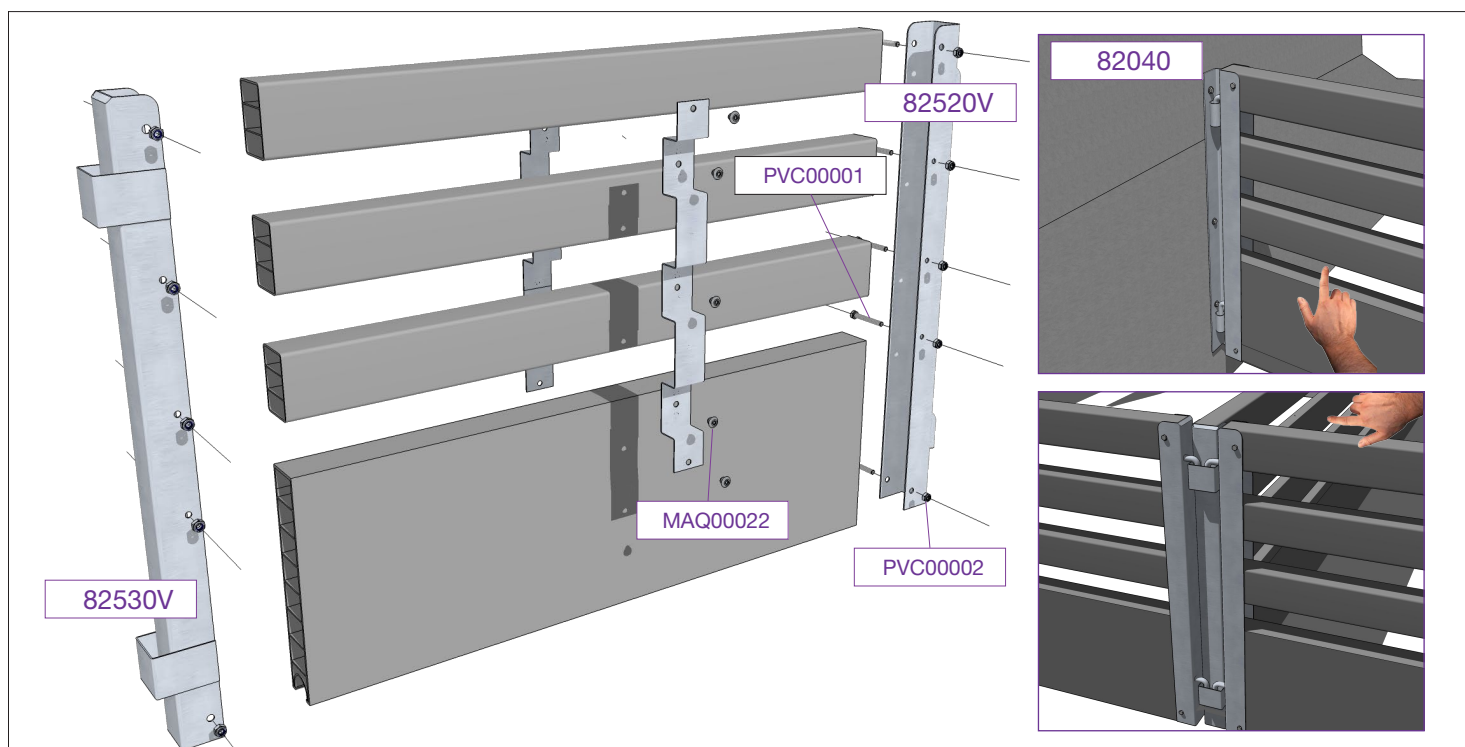

1 unds. X Herraje Triple 500 x 35 82530V Inoxidable
		1 unds. X Herraje Trasera 500 x 35 82520V Inoxidable

		10 unds. PVC00001 XPG-TOR-933.M5X40-NX DIN933 M5x40 inox.
		10 unds. PVC00002 XPG-TUER-985-M5-NX DIN985 M5 inox.
		7 unds. MAQ00022 XPG-REM-4X8-NX inox.