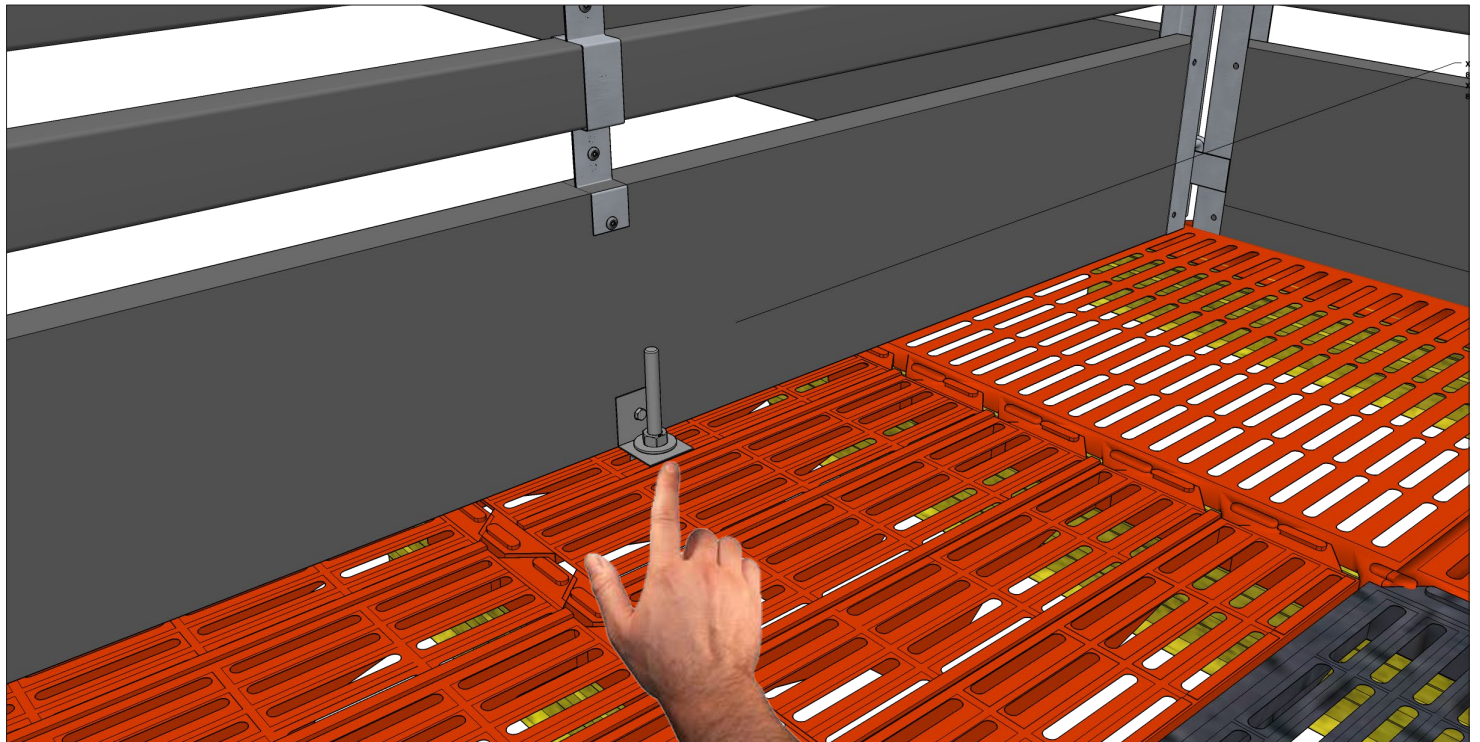

Conjunto de herrajes inoxidable para el **lateral** de la paridera de 50 cm de altura, Con tornillería; Enganche a herraje de pared . Hembra-Hembra no engancha a pared Ventilado (los metros lineales de panel se pedirán a parte)

XPG-PVCL-006-VENT

82110V

Separadores **maternidad**

XPG-ANCLAJE-SEP-SUEL

Anclaje inoxidable de separador a suelo

82090

XPG-ANCLAJE-SEP-SUEL
82090
Stainless steel

KIT00026