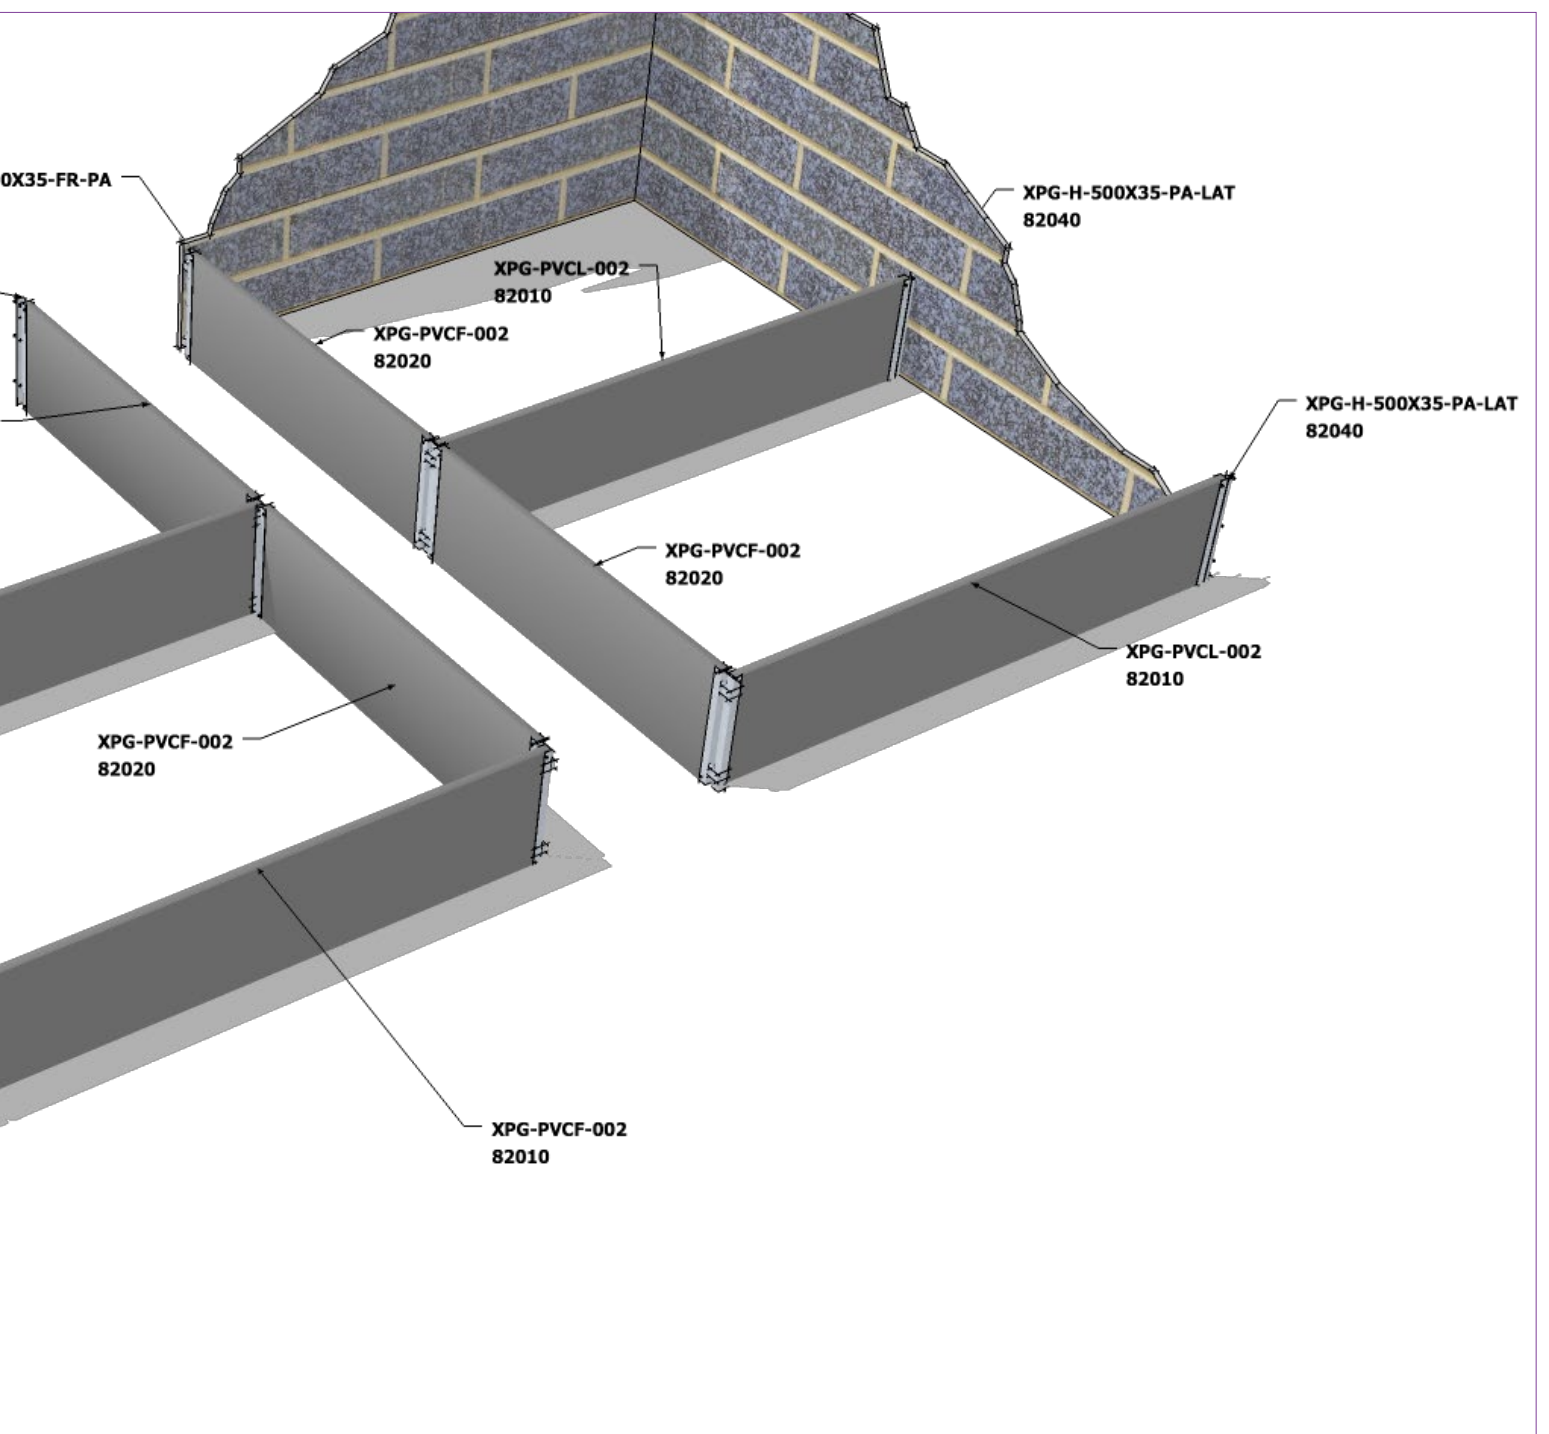

Inox-fix de metrica 6

XPG-FIX-0001

82070

Separadores **maternidad**

Separadores maternidad 50 cm de altura sin ventilar

Configuración estandar

Separadores **maternidad**

Separadores maternidad 50 cm de altura sin ventilar

Otras configuraciones (separador central configurado con herraje tipo H) frontales con manetas

Separadores **maternidad**

Separadores maternidad 50 cm de altura ventilados

Asistencia técnica

En caso de observar alguna anomalía del producto, dispone de una asistencia técnica donde será debidamente atendido.