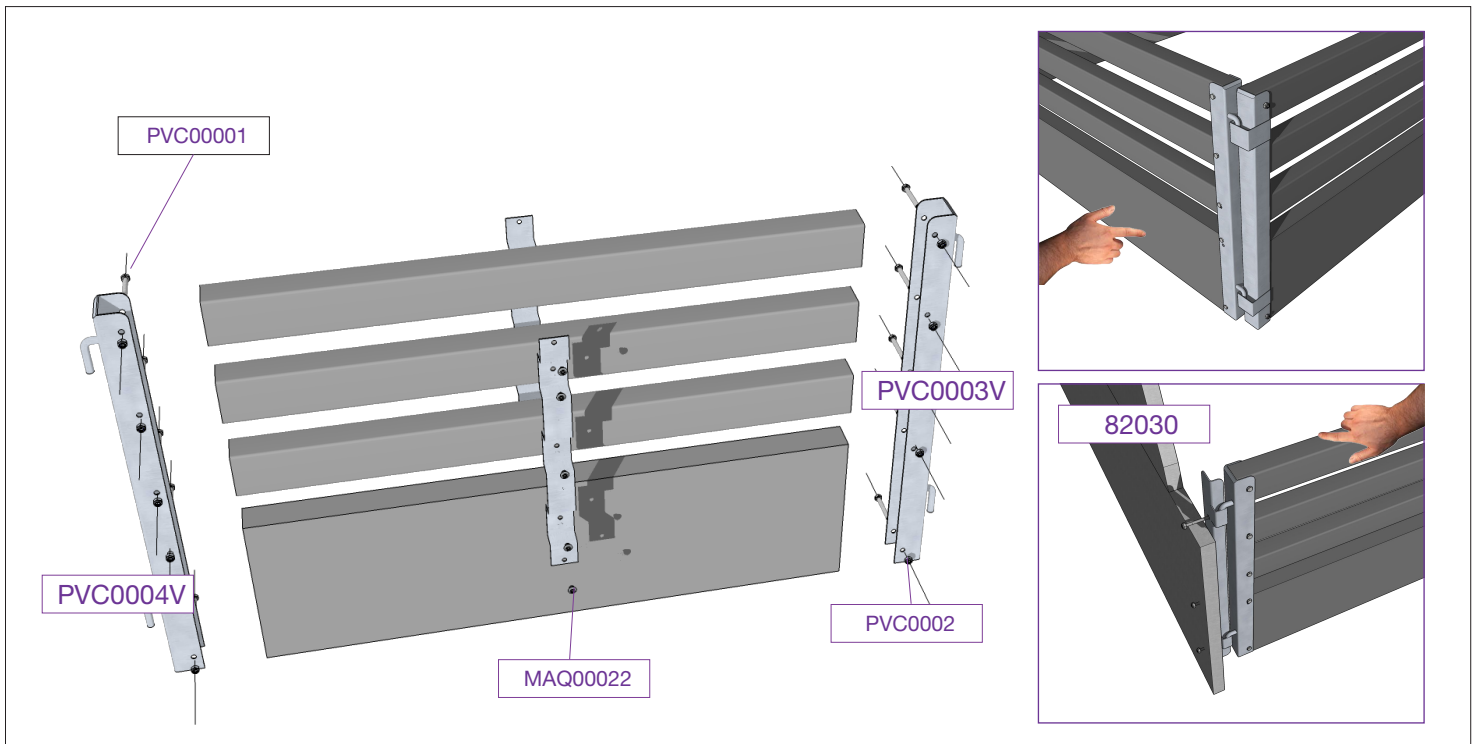

1 unds. X Herraje Triple 500 x 35 PVC0003V Inoxidable

	1 unds. X Herraje Trasera 500 x 35 PVC0004V Inoxidable

	PVC00001 10 unds. XPG-TOR-933.M5X40-NX DIN933 M5x40 inox.

	PVC00002 10 unds. XPG-TUER-985-M5-NX DIN985 M5 inox.

	MAQ00022 7 unds. XPG-REM-4X8-NX.