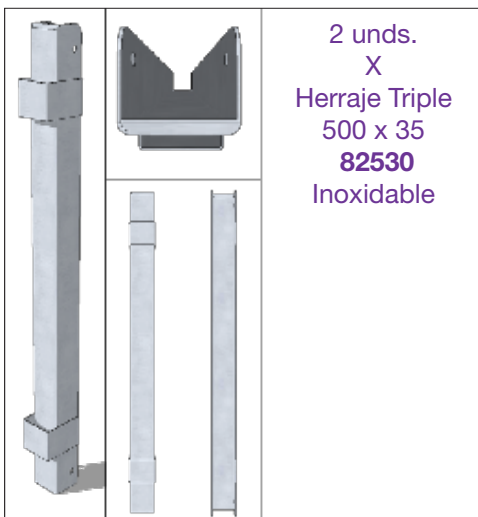

Separadores **maternidad**

XPG-PVCF-002

82020

Conjunto de herrajes inoxidable para el **frontal** de la paridera de 50 cm de altura, Con tornillería; Enganche a herraje de pared . (los metros lineales de panel se pedirán a parte)

	<p>PVC0002 4 unds. XPG-TUER-985-M5-NX DIN985 M5 inox.</p>
--	--

Conjunto de herrajes inoxidables para **frontal** paridera de 50 cm de altura, **Ventilado** con tornillería y Refuerzo triple (omega); Enganche a herraje de pared.
(los metros lineales de panel se pedirán a parte)

	<p>PVC00002 10 unds.</p> <p>XPG-TUER-985-M5-NX DIN985 M5 inox.</p>
--	---

	<p>MAQ00022 7 unds.</p> <p>XPG-REM-4X8-NX.</p>
--	---

Separadores **maternidad**

XPG-PVCL-006

82100

Conjunto de herrajes inoxidable para el **lateral** de la paridera de 50 cm de altura, Con tornillería; Enganche a herraje de pared . Hembra-Hembra no engancha a pared (los metros lineales de panel se pedirán a parte)

Conjunto de herrajes inoxidable para el **lateral** de la paridera de 50 cm de altura, Con tornillería; Enganche a herraje de pared . Hembra-Hembra no engancha a pared Ventilado (los metros lineales de panel se pedirán a parte)