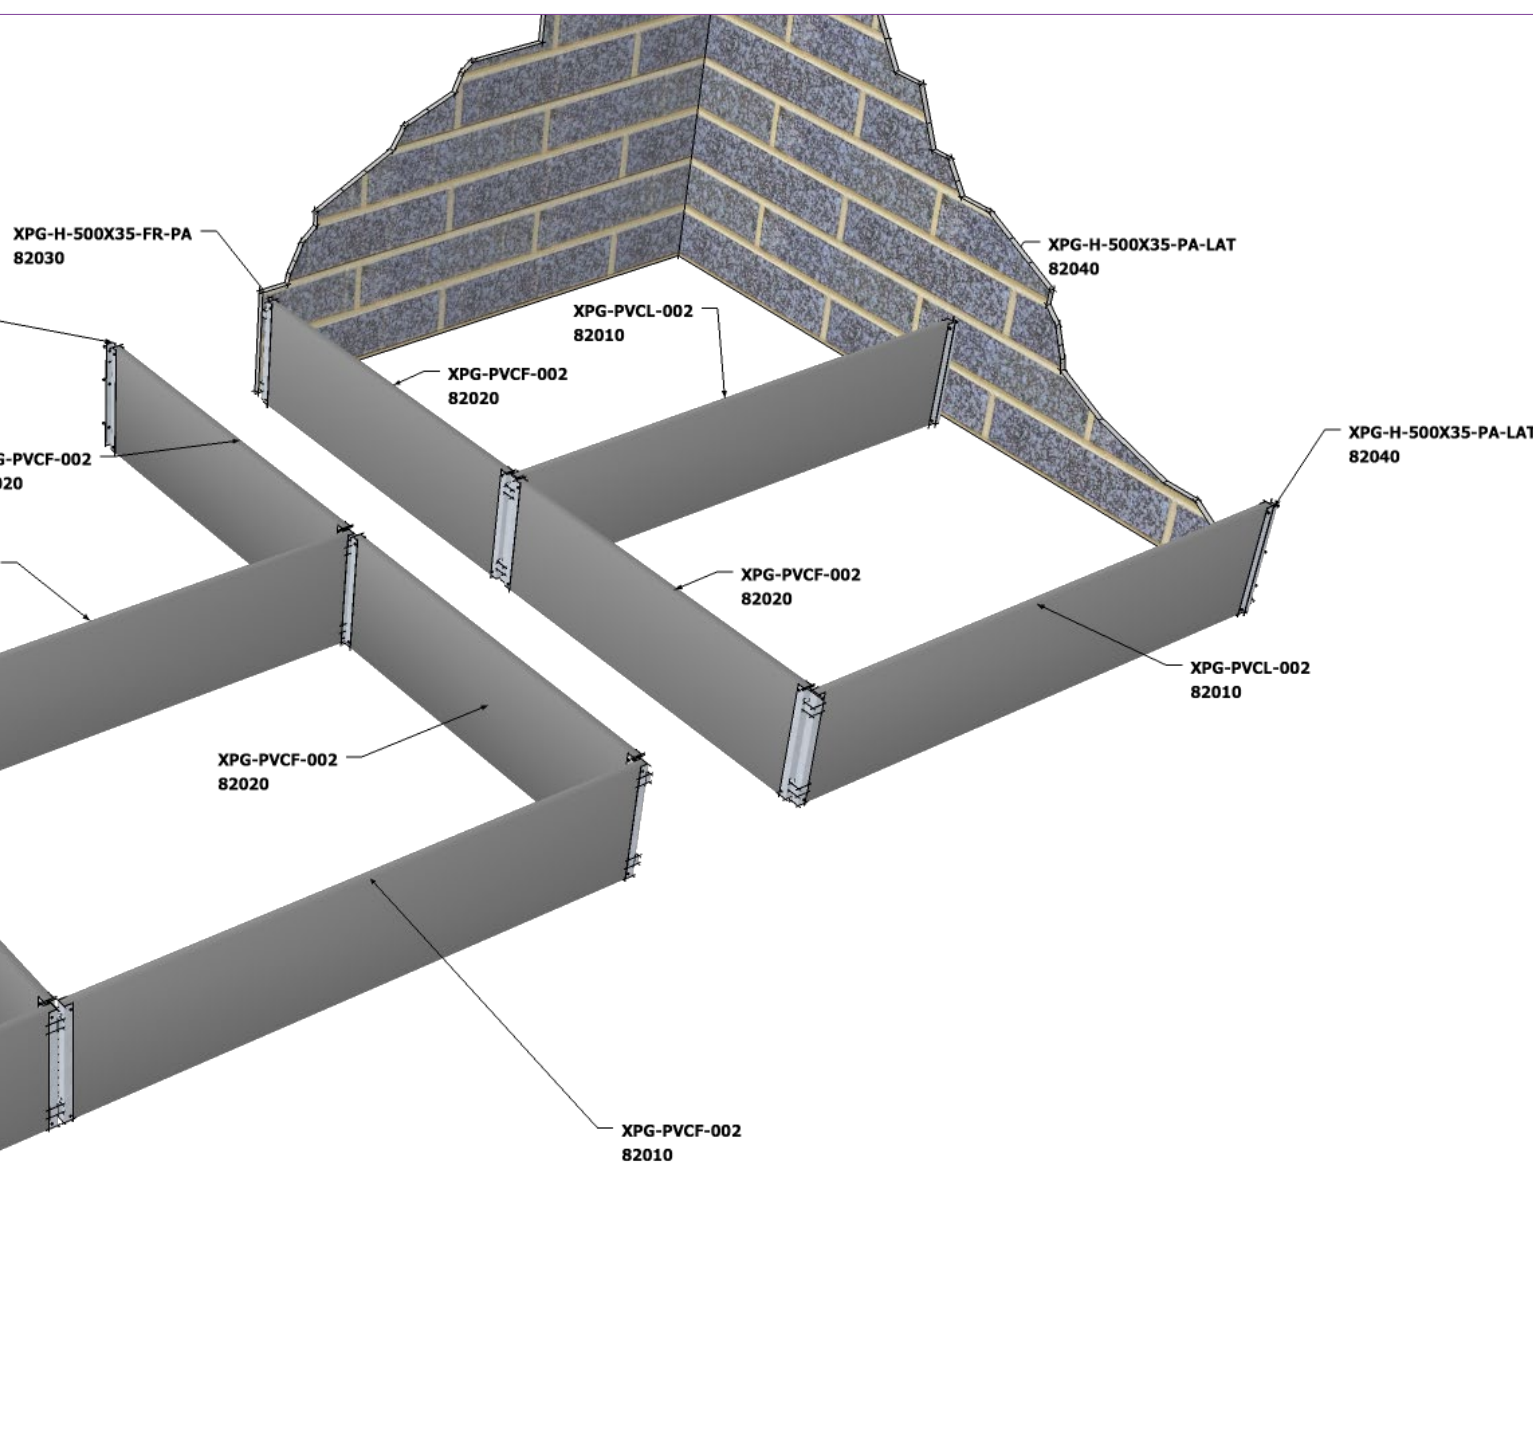

Inox-fix de metrica 6

XPG-FIX-0001

82070

Separadores **maternidad**

Separadores maternidad 50 cm de altura sin ventilar

Configuración estandar

Separadores **maternidad**

Separadores maternidad 50 cm de altura sin ventilar

Otras configuraciones (separador central configurado con herraje tipo H) frontales con manetas

Separadores **maternidad**

Separadores maternidad 50 cm de altura ventilados

Asistencia técnica

En caso de observar alguna anomalía del producto, dispone de una asistencia técnica donde será debidamente atendido.