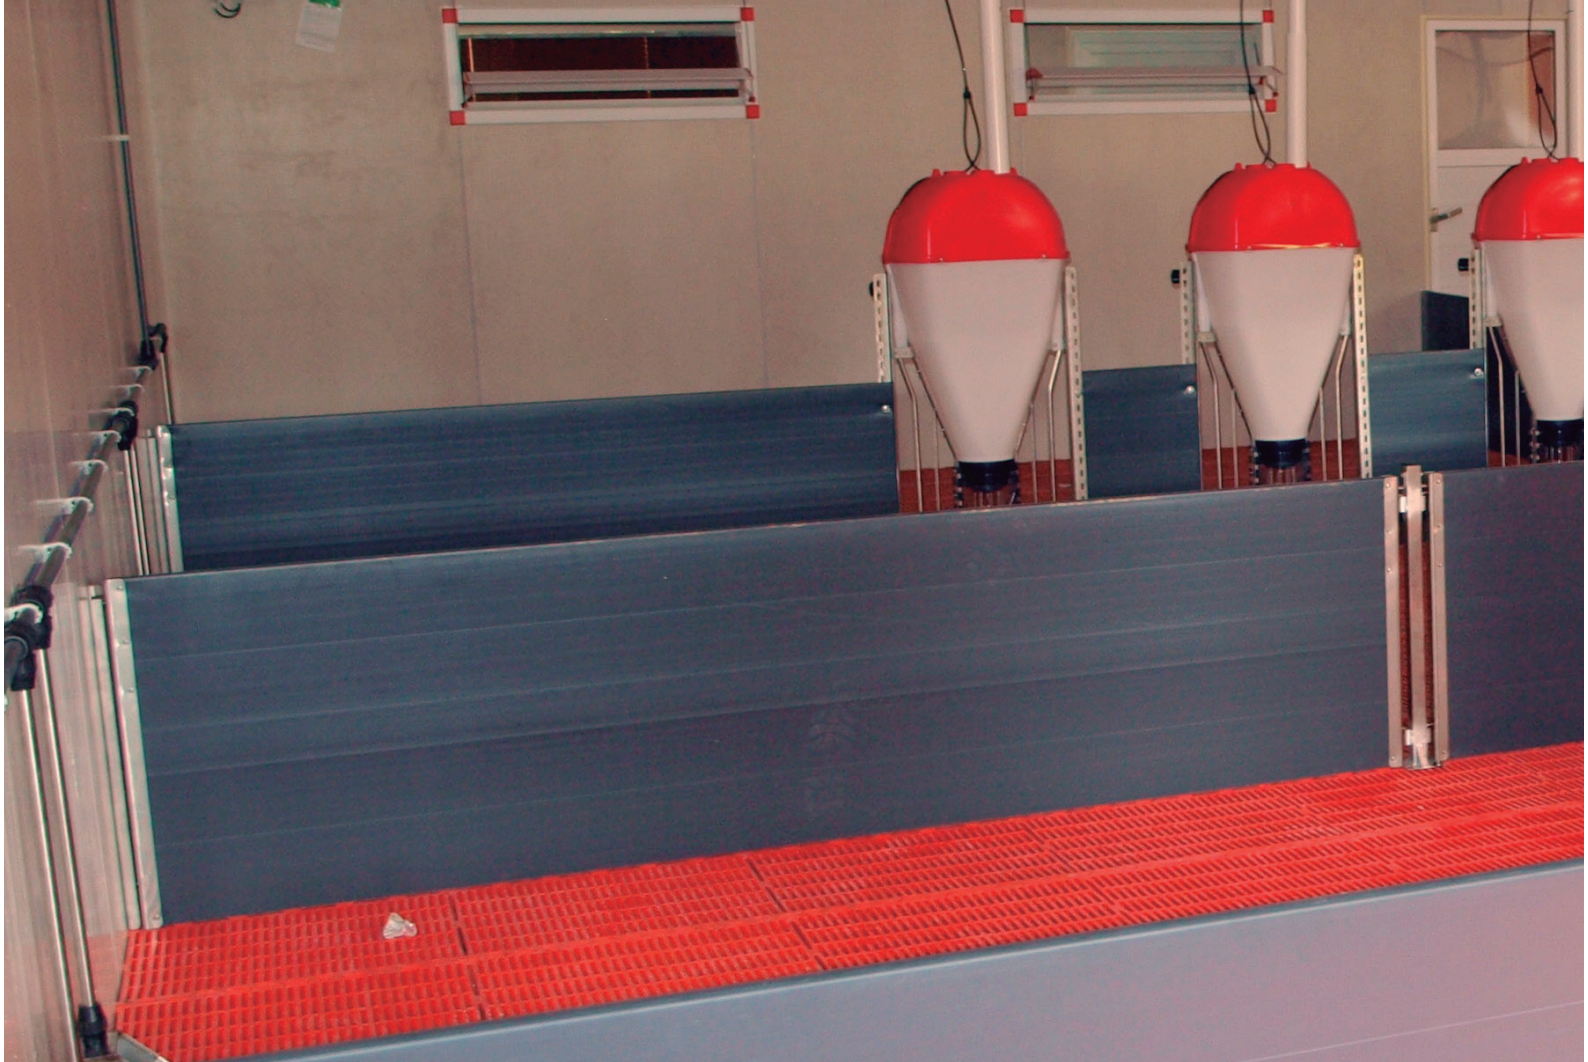

SISTEMAS

De Estabulación

Perfiles de PVC

Sistemas de alojamientos de vallas de PVC

Sistemas de alojamientos de vallas de PVC

El sistema modular de estabulación le ofrece la gama más variada tanto de herrajes como de perfiles de PVC del mercado, lo que nos da opción de conseguir la totalidad de combinaciones que queremos plantear para el diseño de nuestra explotación.

Serie

- Ref.: 90010 Metro lineal de panel de 55 x 35 mm Liso-liso
- Ref.: 90020 Metro lineal de panel de 200 x 35 mm. Macho-hembra
- Ref.: 90030 Metro lineal de panel de 200 x 35 mm. Liso-hembra
- Ref.: 90040 Metro lineal de panel de 500 x 35 mm. Liso-hembra
- Ref.: 90050 Metro lineal de panel de 500 x 35 mm. Macho-hembra

- Ref.: 90060 Metro lineal de panel de 500 x 35 mm. Liso-macho
- Ref.: 90070 Metro lineal de panel de 500 x 35 mm. Liso-liso
- Ref.: 90075 Metro lineal de panel de 700 x 35 mm. Liso-liso
- Ref.: 90090 Metro lineal perfil U 35 x 35 mm

CARACTERÍSTICAS

Producción propia

El fabricar nuestros propios separadores nos hace ser mas competitivos al no tener que depender de terceros.

Colores

Perfiles de PVC fabricado en gris o blanco.

Fácil instalación