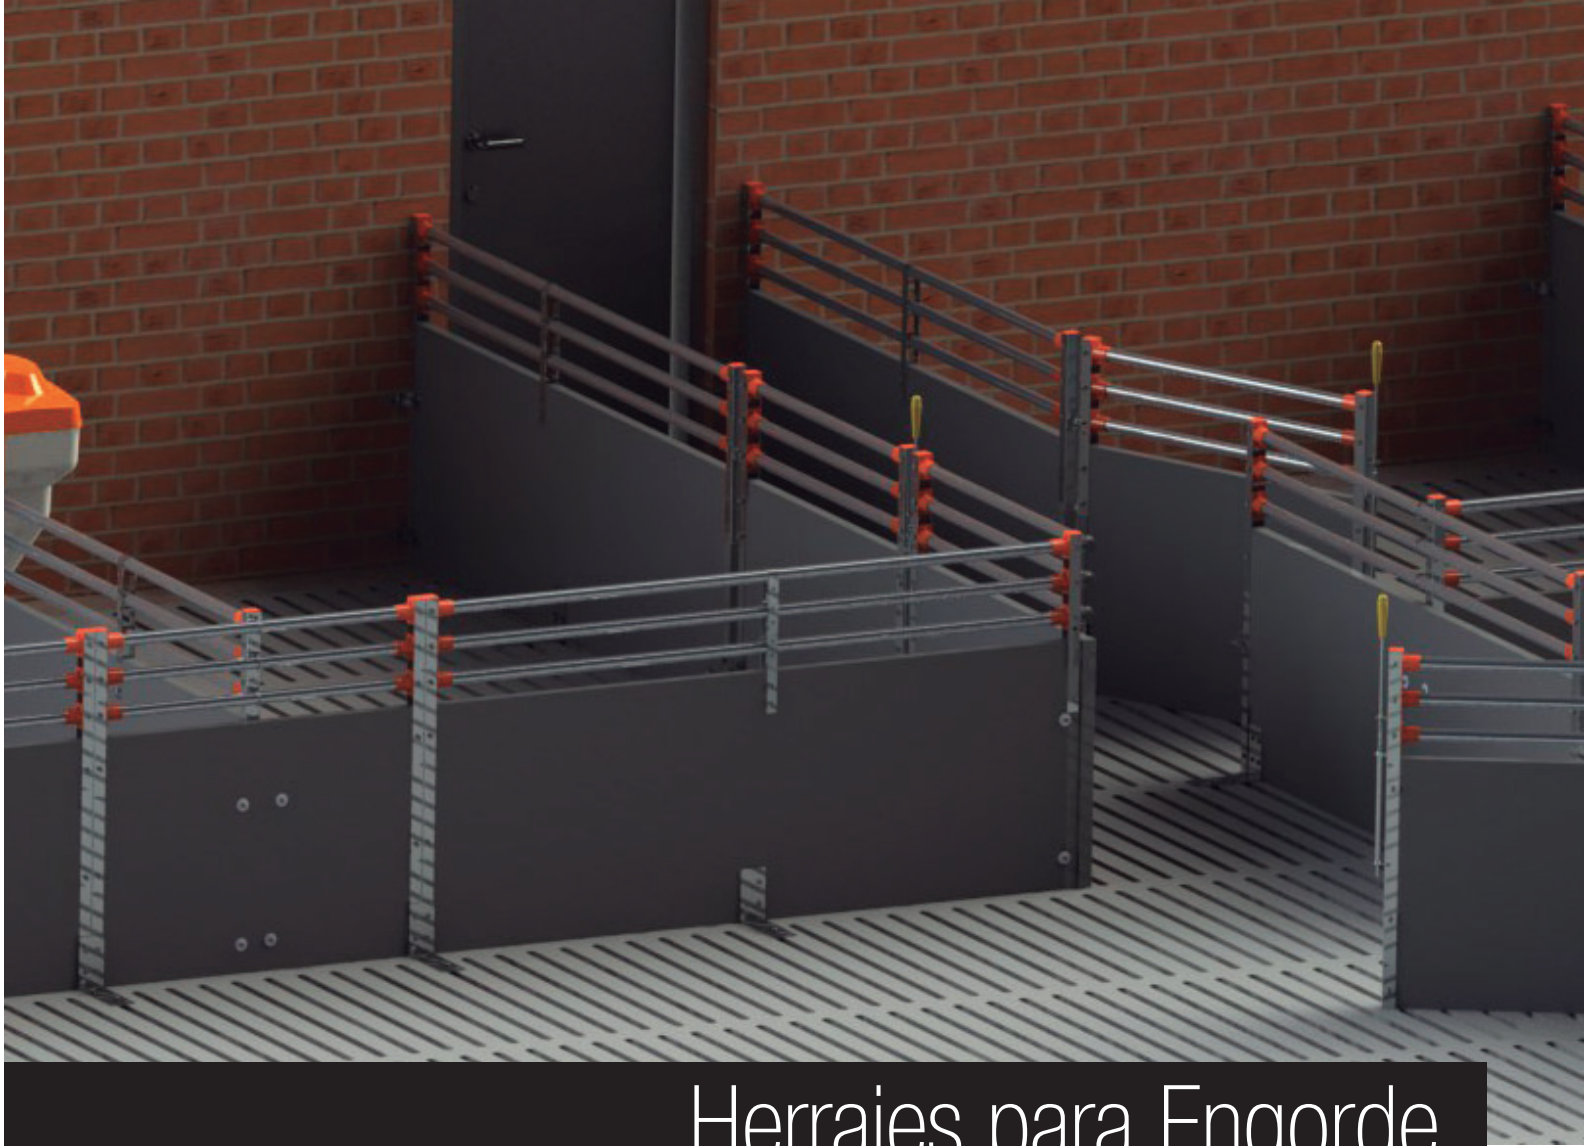

Herrajes para Engorde

Herrajes para perfil de 35 mm; inoxidables. 1000 mm de altura

Herrajes para perfil de 35 mm; inoxidables. 900 mm de altura