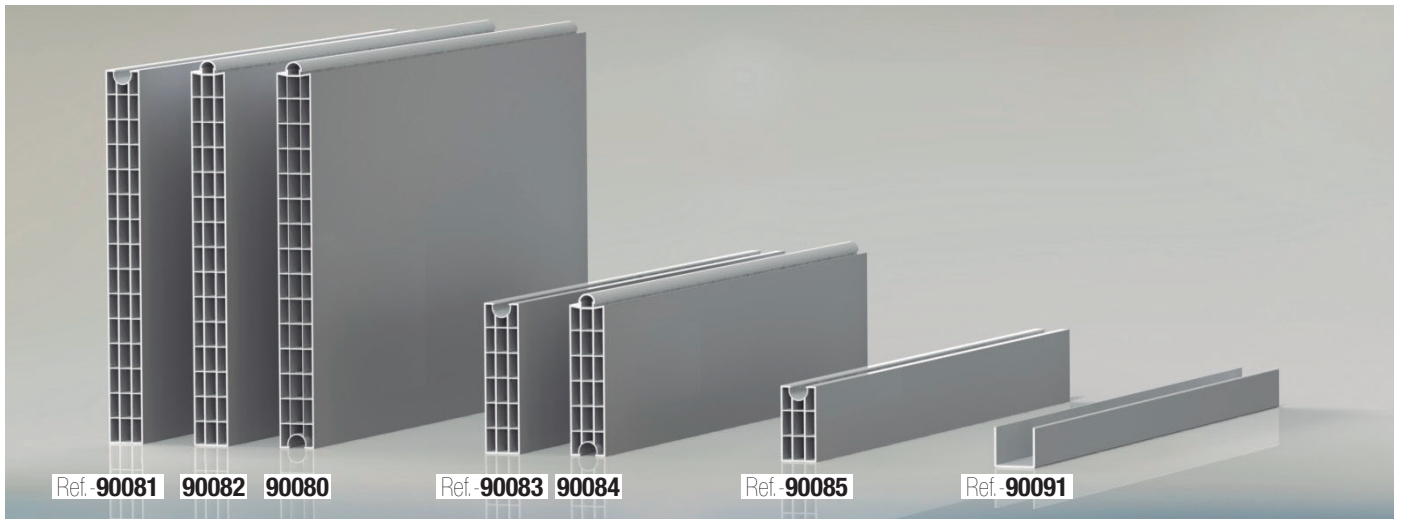

CARACTERÍSTICAS

Producción propia

El fabricar nuestros propios separadores nos hace ser mas competitivos al no tener que depender de terceros.

Colores

Perfiles de PVC fabricado en gris o blanco.

Fácil instalación

El sistema de alojamiento se configura conforme a los objetivos del cliente y al carácter de la edificación.

Sistema de clipaje

Sistema de clipaje machihembra. Los paneles individuales pueden acoplarse entre sí sin necesidad de otros componentes, de forma rápida, fácil y estable.

- Ref.: 90080 Metro lineal de panel de 500 x 50 mm. Macho - Hembra
- Ref.: 90081 Metro lineal de panel de 500 x 50 mm. Liso - Hembra
- Ref.: 90082 Metro lineal de panel de 500 x 50 mm. Liso - Macho
- Ref.: 90083 Metro lineal de panel de 200 x 50 mm. Liso - Hembra
- Ref.: 90084 Metro lineal de panel de 200 x 50 mm. Macho - Hembra

- Ref.: 90085 Metro lineal de panel de 100 x 50 mm. Liso - Hembra
- Ref.: 90091 Metro lineal perfil U 50 x 50 mm

Fácil limpieza

Material de fácil limpieza para conseguir los niveles de higiene recomendados.