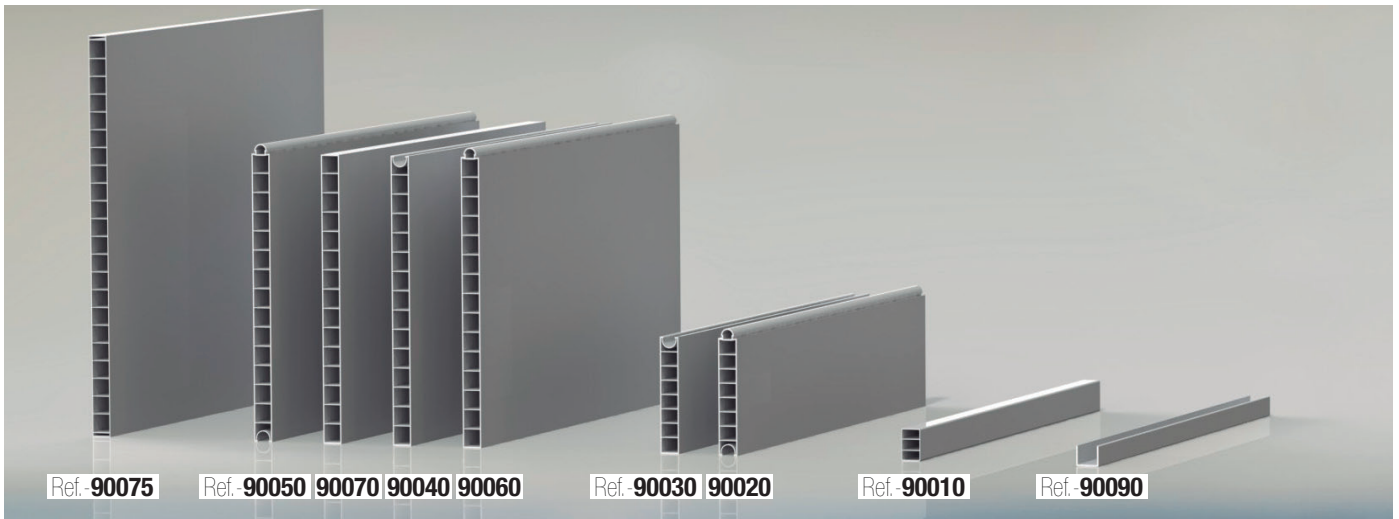

SISTEMAS

De Estabulación

Perfiles de PVC

Sistemas de alojamientos de vallas de PVC

Sistemas de alojamientos de vallas de PVC

El sistema modular de estabulación le ofrece la gama más variada tanto de herrajes como de perfiles de PVC del mercado, lo que nos da opción de conseguir la totalidad de combinaciones que queremos plantear para el diseño de nuestra explotación.

Serie

- Ref.: 90010 Metro lineal de panel de 55 x 35 mm Liso-liso
- Ref.: 90020 Metro lineal de panel de 200 x 35 mm. Macho-hembra
- Ref.: 90030 Metro lineal de panel de 200 x 35 mm. Liso-hembra
- Ref.: 90040 Metro lineal de panel de 500 x 35 mm. Liso-hembra
- Ref.: 90050 Metro lineal de panel de 500 x 35 mm. Macho-hembra

CARACTERÍSTICAS

Producción propia

El fabricar nuestros propios separadores nos hace ser mas competitivos al no tener que depender de terceros.

Colores

Perfiles de PVC fabricado en gris o blanco.

Fácil instalación

- Ref.: 90085 Metro lineal de panel de 100 x 50 mm. Liso - Hembra
- Ref.: 90091 Metro lineal perfil U 50 x 50 mm

Fácil limpieza

Material de fácil limpieza para conseguir los niveles de higiene recomendados.