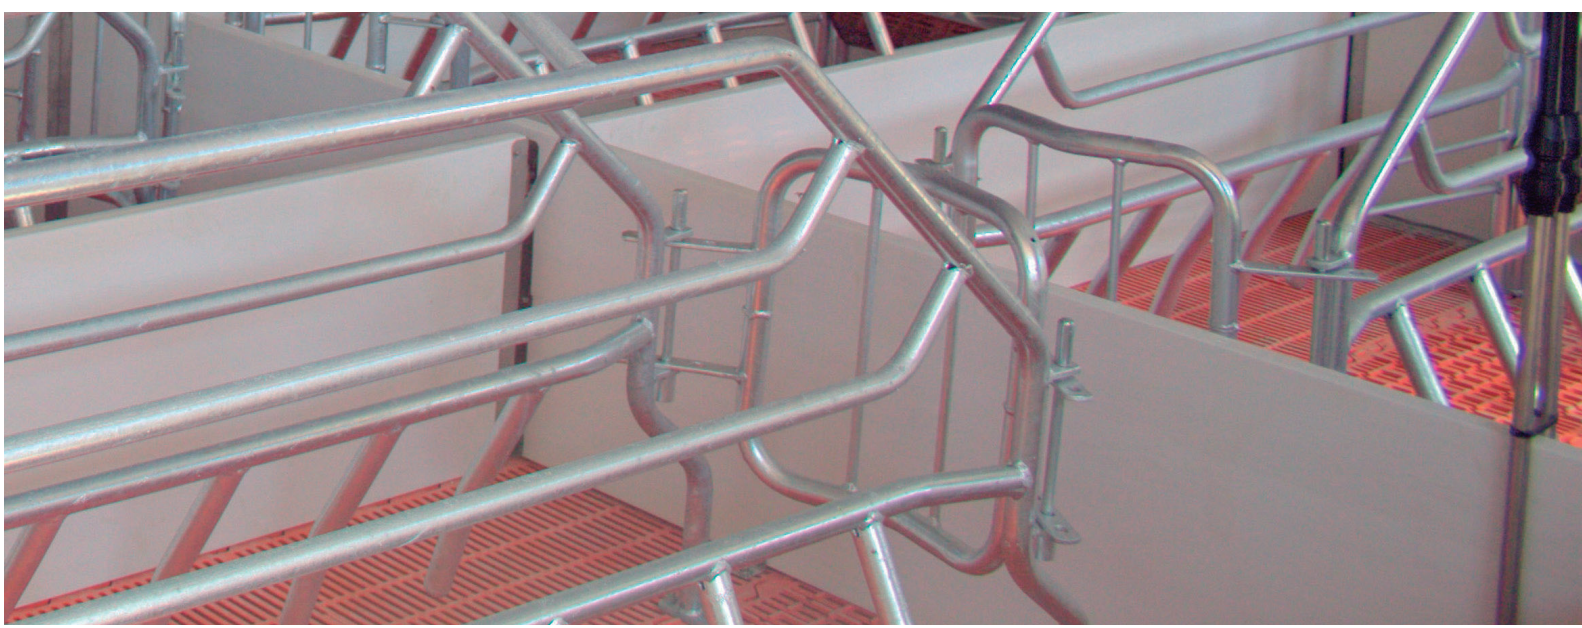

CARACTERÍSTICAS

Producción propia

El fabricar nuestros propios separadores nos hace ser mas competitivos al no tener que depender de terceros.

Colores

Perfiles de PVC fabricado en gris o blanco.

Fácil instalación

El sistema de alojamiento se configura conforme a los objetivos del cliente y al carácter de la edificación.

Sistema de clipaje

Sistema de clipaje machihembra. Los paneles individuales pueden acoplarse entre sí sin necesidad de otros componentes, de forma rápida, fácil y estable.

- Ref.: 90085 Metro lineal de panel de 100 x 50 mm. Liso - Hembra
- Ref.: 90091 Metro lineal perfil U 50 x 50 mm

Fácil limpieza

Material de fácil limpieza para conseguir los niveles de higiene recomendados.