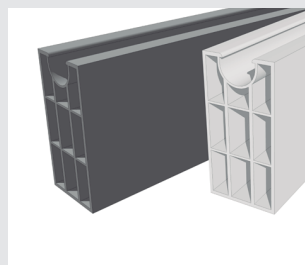

Serie

- Ref.: 90010 Metro lineal de panel de 55 x 35 mm Liso-liso
- Ref.: 90020 Metro lineal de panel de 200 x 35 mm. Macho-hembra
- Ref.: 90030 Metro lineal de panel de 200 x 35 mm. Liso-hembra
- Ref.: 90040 Metro lineal de panel de 500 x 35 mm. Liso-hembra
- Ref.: 90050 Metro lineal de panel de 500 x 35 mm. Macho-hembra

- Ref.: 90060 Metro lineal de panel de 500 x 35 mm. Liso-macho
- Ref.: 90070 Metro lineal de panel de 500 x 35 mm. Liso-liso
- Ref.: 90075 Metro lineal de panel de 700 x 35 mm. Liso-liso
- Ref.: 90090 Metro lineal perfil U 35 x 35 mm

CARACTERÍSTICAS

Producción propia

El fabricar nuestros propios separadores nos hace ser mas competitivos al no tener que depender de terceros.

Colores

Perfiles de PVC fabricado en gris o blanco.

Fácil instalación

El sistema de alojamiento se configura conforme a los objetivos del cliente y al carácter de la edificación.

Sistema de clipaje

Sistema de clipaje machihembra. Los paneles individuales pueden acoplarse entre sí sin necesidad de otros componentes, de forma rápida, fácil y estable.