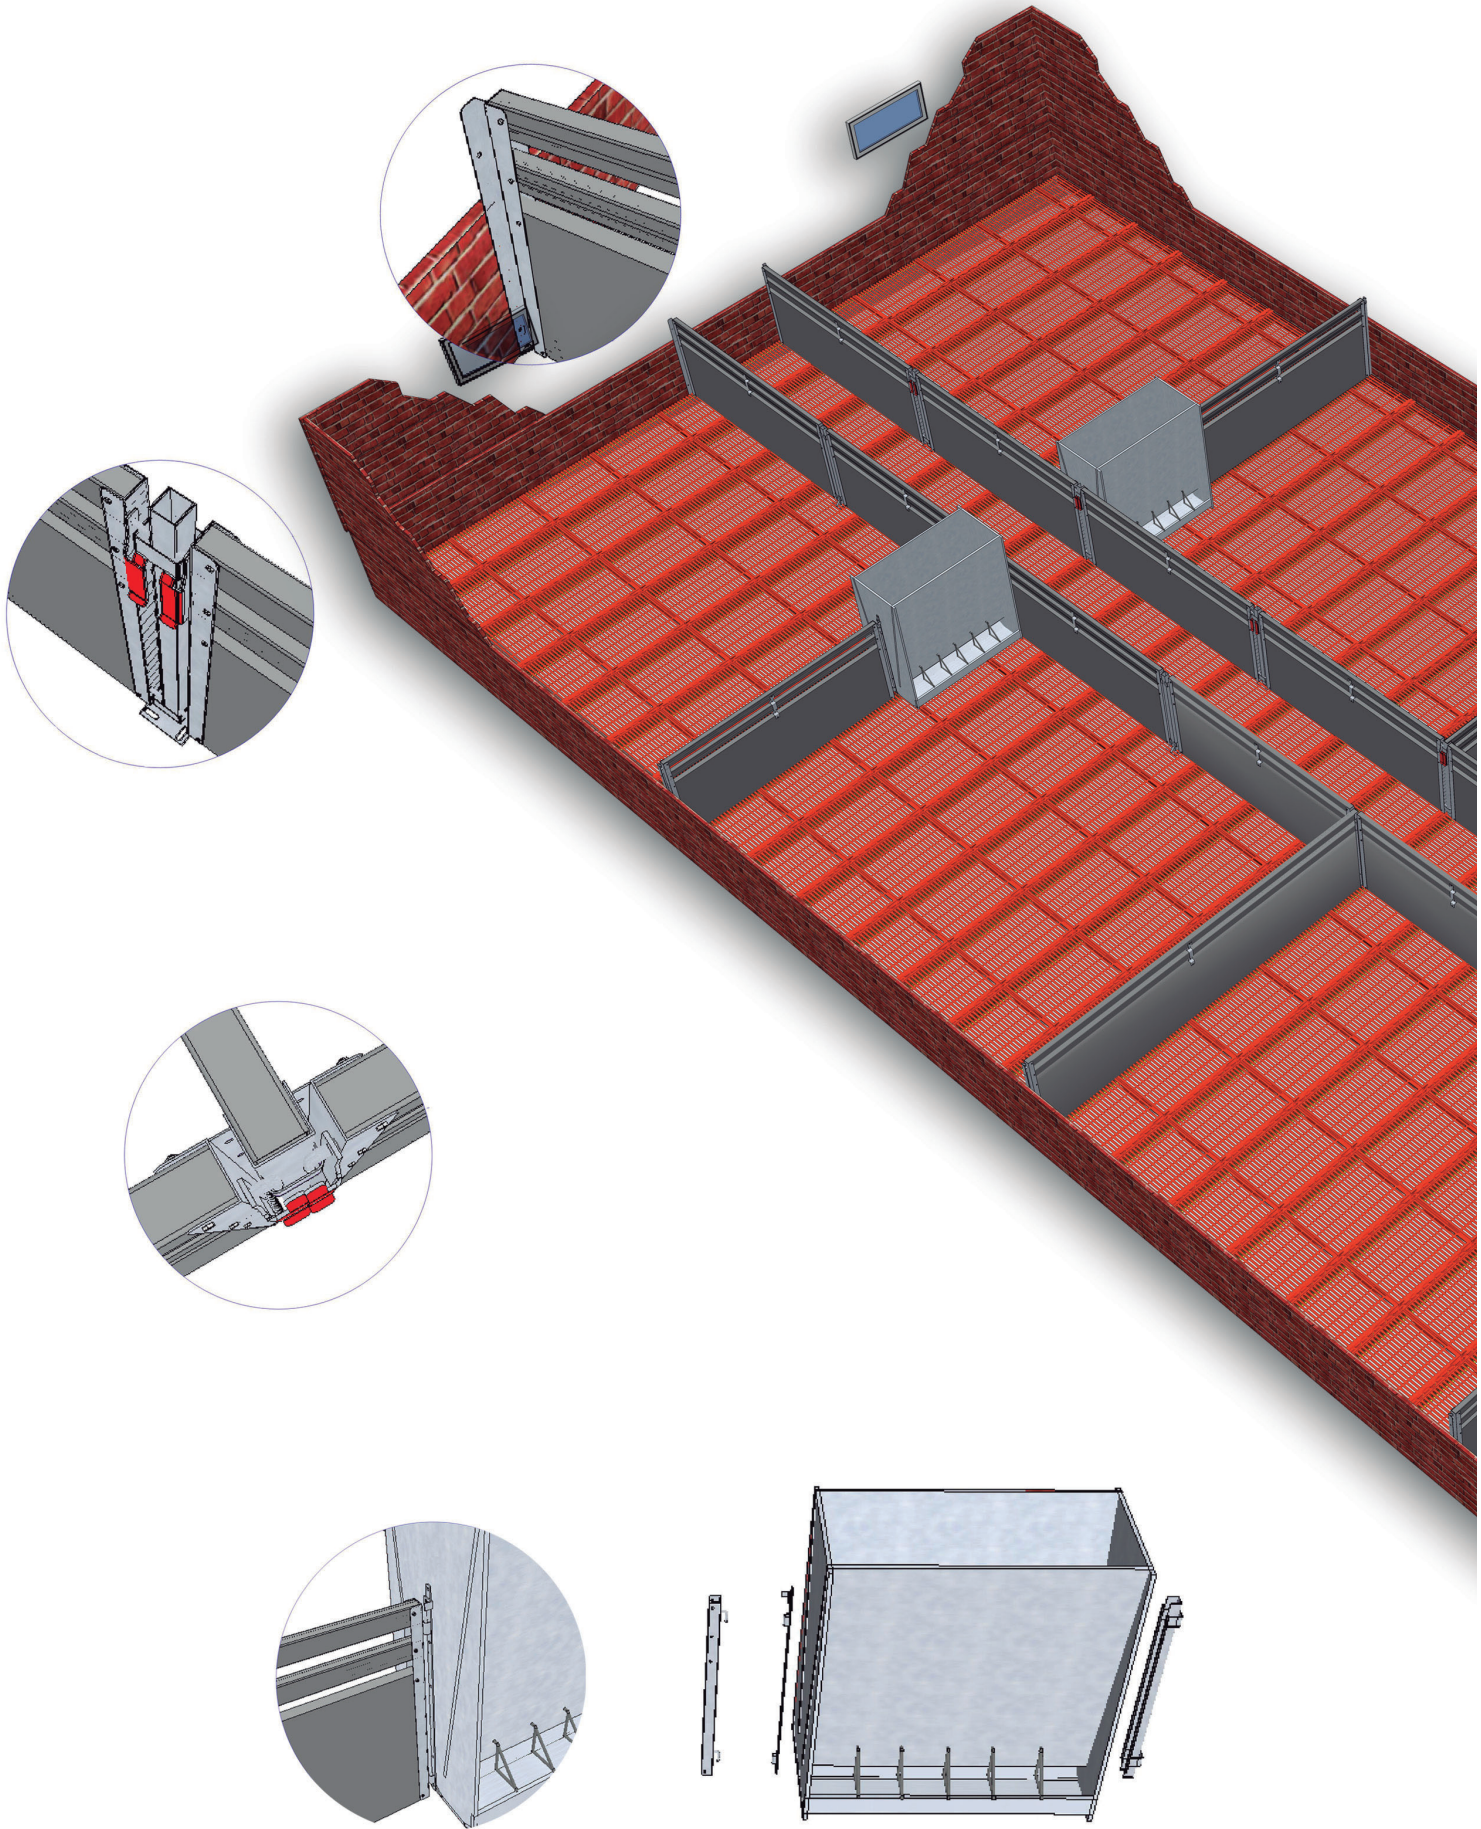

Serie

- Ref.: 90010 Metro lineal de panel de 55 x 35 mm Liso-liso
- Ref.: 90020 Metro lineal de panel de 200 x 35 mm. Macho-hembra
- Ref.: 90030 Metro lineal de panel de 200 x 35 mm. Liso-hembra
- Ref.: 90040 Metro lineal de panel de 500 x 35 mm. Liso-hembra
- Ref.: 90050 Metro lineal de panel de 500 x 35 mm. Macho-hembra

Adaptabilidad

El sistema modular permite la adaptación a cualquier tipo de corrales, con independencia de la edificación existente y de las dimensiones de la nave. Múltiples configuraciones.

Separadores para Maternidad

82505

DATOS TÉCNICOS

600 (500+45+55) 600 (200X3) 700 (500+45+55+45+55) 700 (500+2) 700

- | | | | | |
|-----------------|-----------------|-----------------|-----------------|-----------------|
| 1.- Ref.: 90010 | 1.- Ref.: 90030 | 1.- Ref.: 90010 | 1.- Ref.: 90030 | 1.- Ref.: 90075 |
| 2.- Ref.: 90070 | 2.- Ref.: 90020 | 2.- Ref.: 90010 | 2.- Ref.: 90060 | |
| | 3.- Ref.: 90020 | 3.- Ref.: 90070 | | |

Herrajes para Engorde

Herrajes para perfil de 35 mm; inoxidables. 1000 mm de altura

Herrajes para perfil de 35 mm; inoxidables. 900 mm de altura