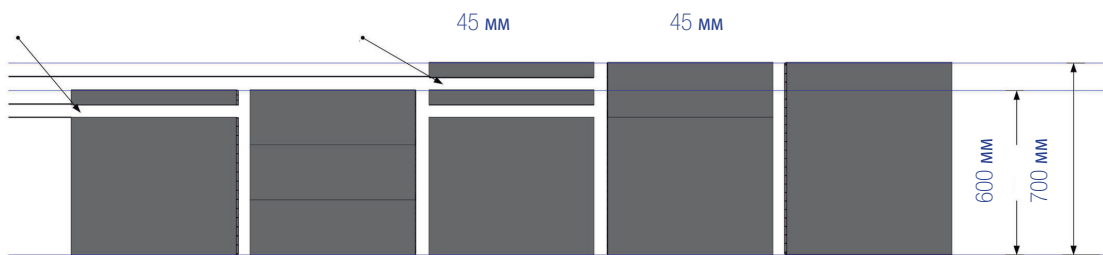

82505

DATOS TÉCNICOS

600 (500+45+55) 600 (200X3) 700 (500+45+55+45+55) 700 (500+2) 700

- | | | | | |
|-----------------|-----------------|-----------------|-----------------|-----------------|
| 1.- Ref.: 90010 | 1.- Ref.: 90030 | 1.- Ref.: 90010 | 1.- Ref.: 90030 | 1.- Ref.: 90075 |
| 2.- Ref.: 90070 | 2.- Ref.: 90020 | 2.- Ref.: 90010 | 2.- Ref.: 90060 | |
| | 3.- Ref.: 90020 | 3.- Ref.: 90070 | | |