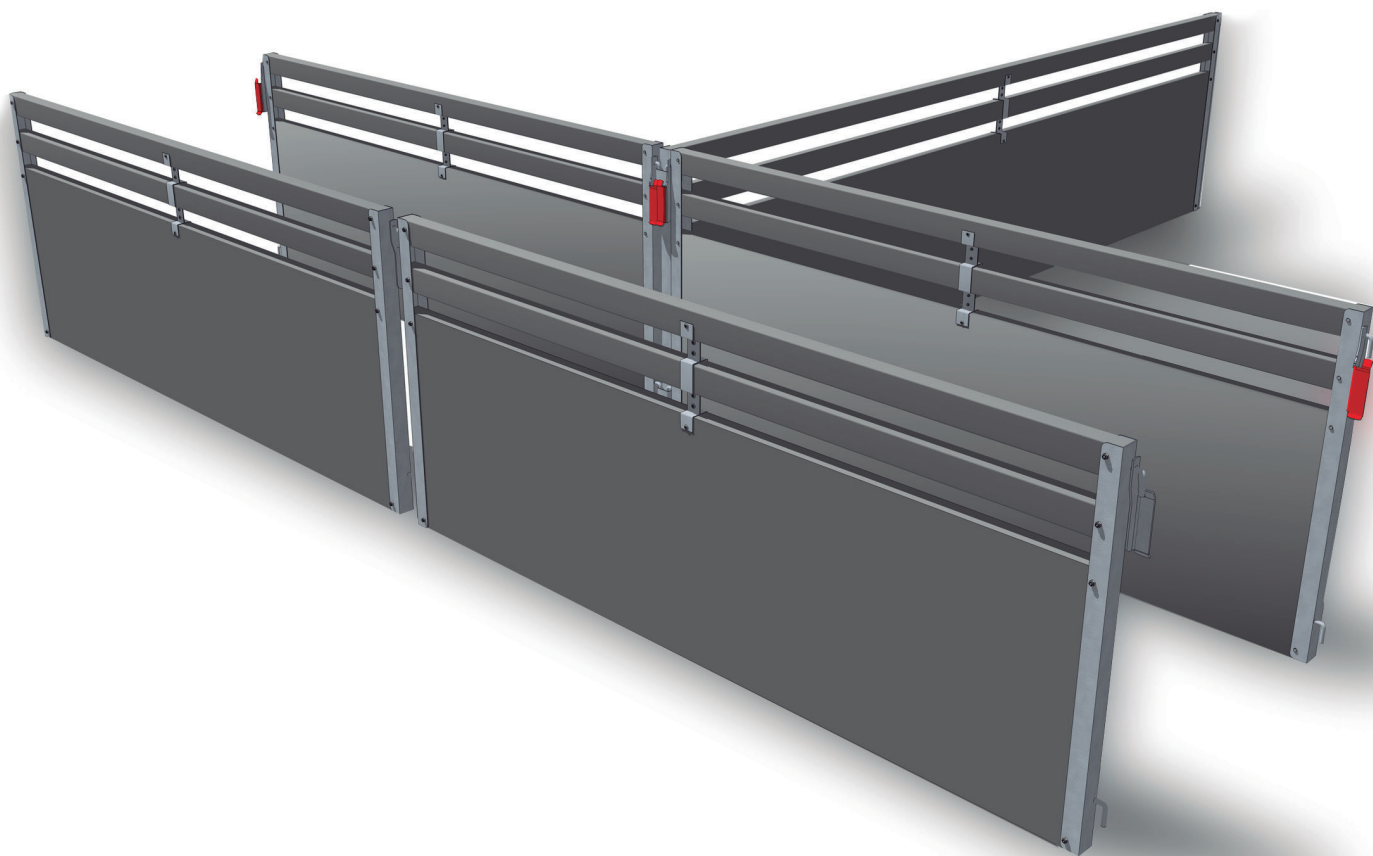

SISTEMAS

De Estabulación

Perfiles de PVC

Sistemas de alojamientos de vallas de PVC

Sistemas de alojamientos de vallas de PVC

El sistema modular de estabulación le ofrece la gama más variada tanto de herrajes como de perfiles de PVC del mercado, lo que nos da opción de conseguir la totalidad de combinaciones que queremos plantear para el diseño de nuestra explotación.

Serie

- Ref.: 90010 Metro lineal de panel de 55 x 35 mm Liso-liso
- Ref.: 90020 Metro lineal de panel de 200 x 35 mm. Macho-hembra
- Ref.: 90030 Metro lineal de panel de 200 x 35 mm. Liso-hembra
- Ref.: 90040 Metro lineal de panel de 500 x 35 mm. Liso-hembra
- Ref.: 90050 Metro lineal de panel de 500 x 35 mm. Macho-hembra

- Ref.: 90060 Metro lineal de panel de 500 x 35 mm. Liso-macho
- Ref.: 90070 Metro lineal de panel de 500 x 35 mm. Liso-liso
- Ref.: 90075 Metro lineal de panel de 700 x 35 mm. Liso-liso
- Ref.: 90090 Metro lineal perfil U 35 x 35 mm

CARACTERÍSTICAS

Producción propia

El fabricar nuestros propios separadores nos hace ser mas competitivos al no tener que depender de terceros.

Colores

Perfiles de PVC fabricado en gris o blanco.

Fácil instalación