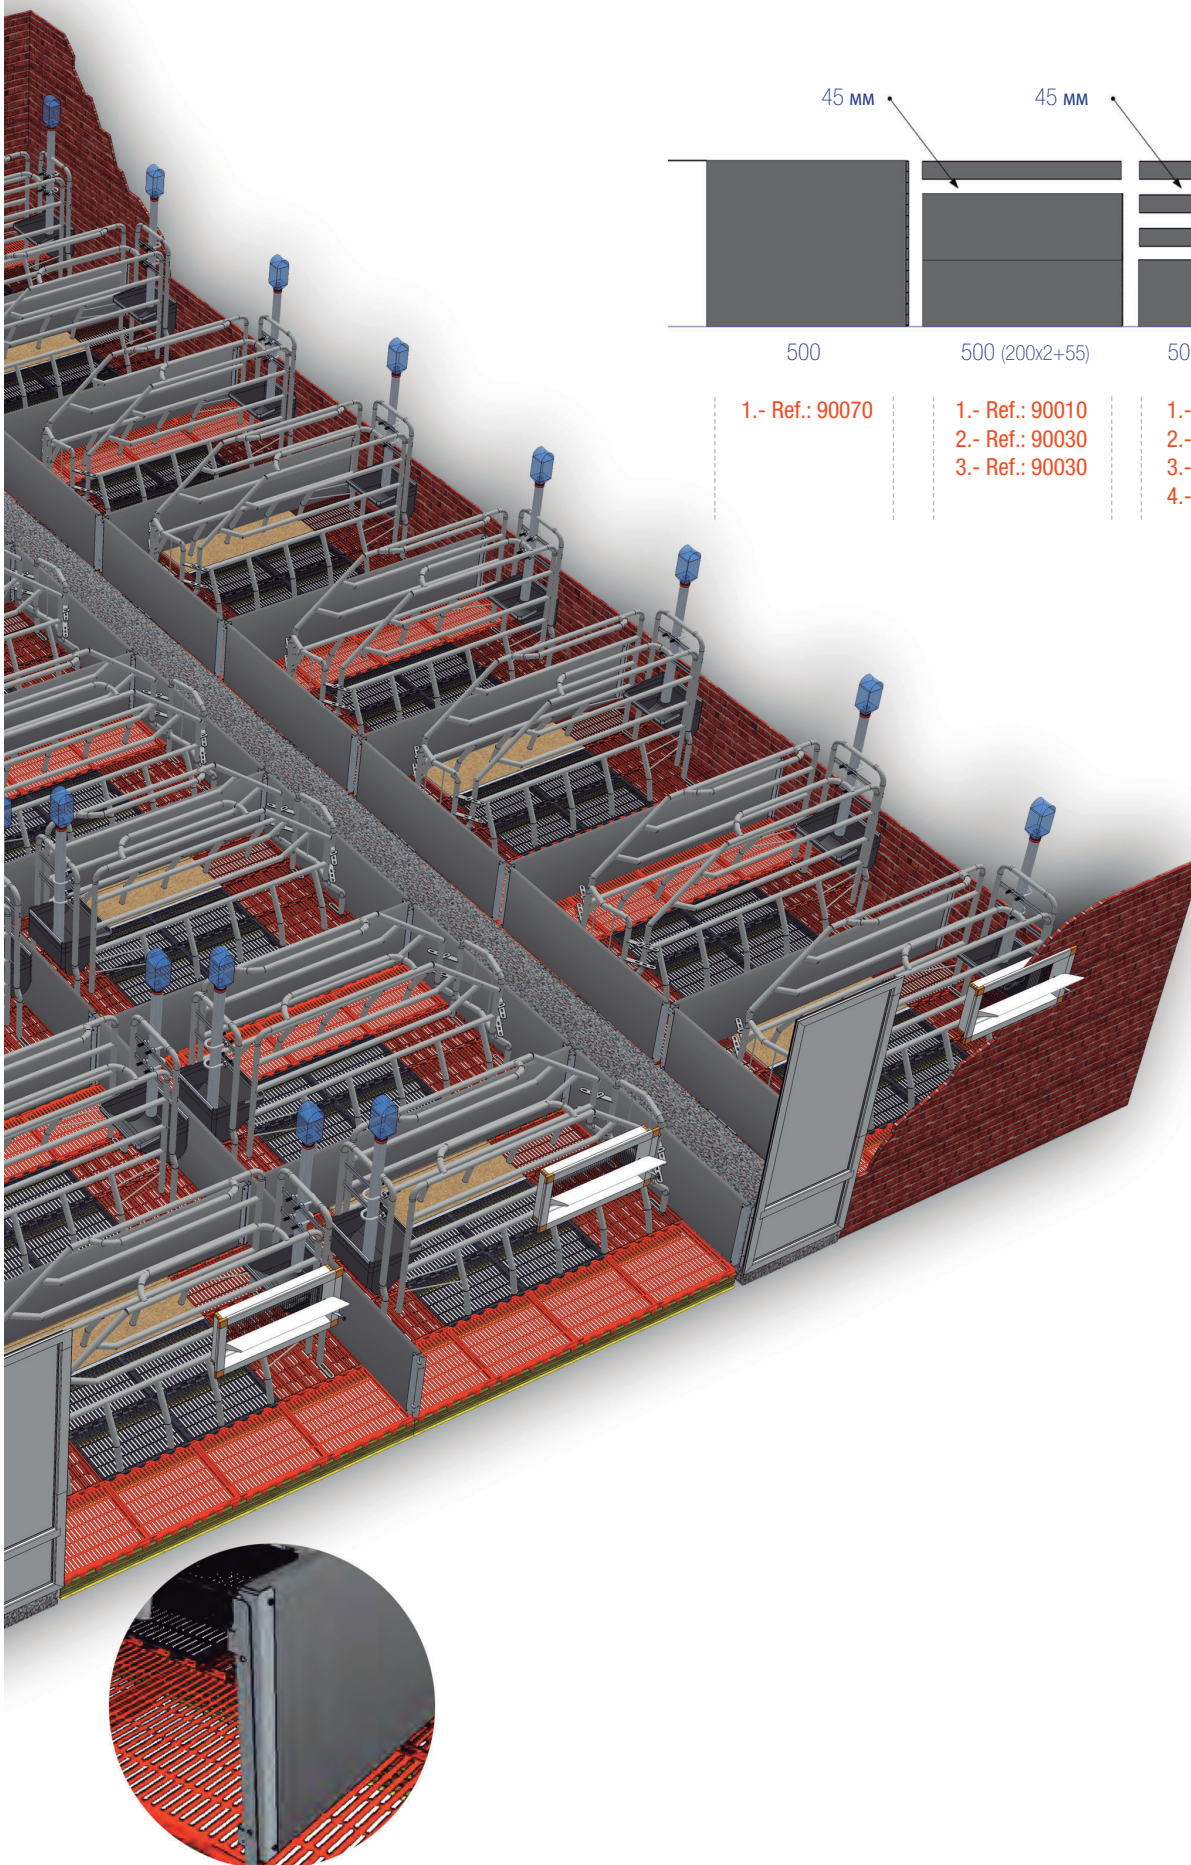

1.- Ref.: 90070

1.- Ref.: 90010
2.- Ref.: 90030
3.- Ref.: 90030

1.- Ref.: 90010
2.- Ref.: 90010
3.- Ref.: 90010
4.- Ref.: 90030