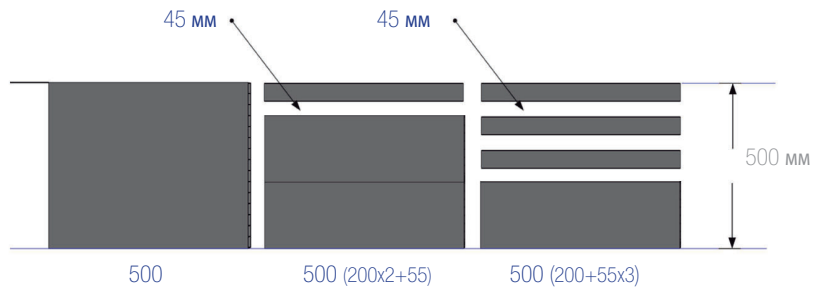

1.- Ref.: 90070

1.- Ref.: 90010
2.- Ref.: 90030
3.- Ref.: 90030

1.- Ref.: 90010
2.- Ref.: 90010
3.- Ref.: 90010
4.- Ref.: 90030