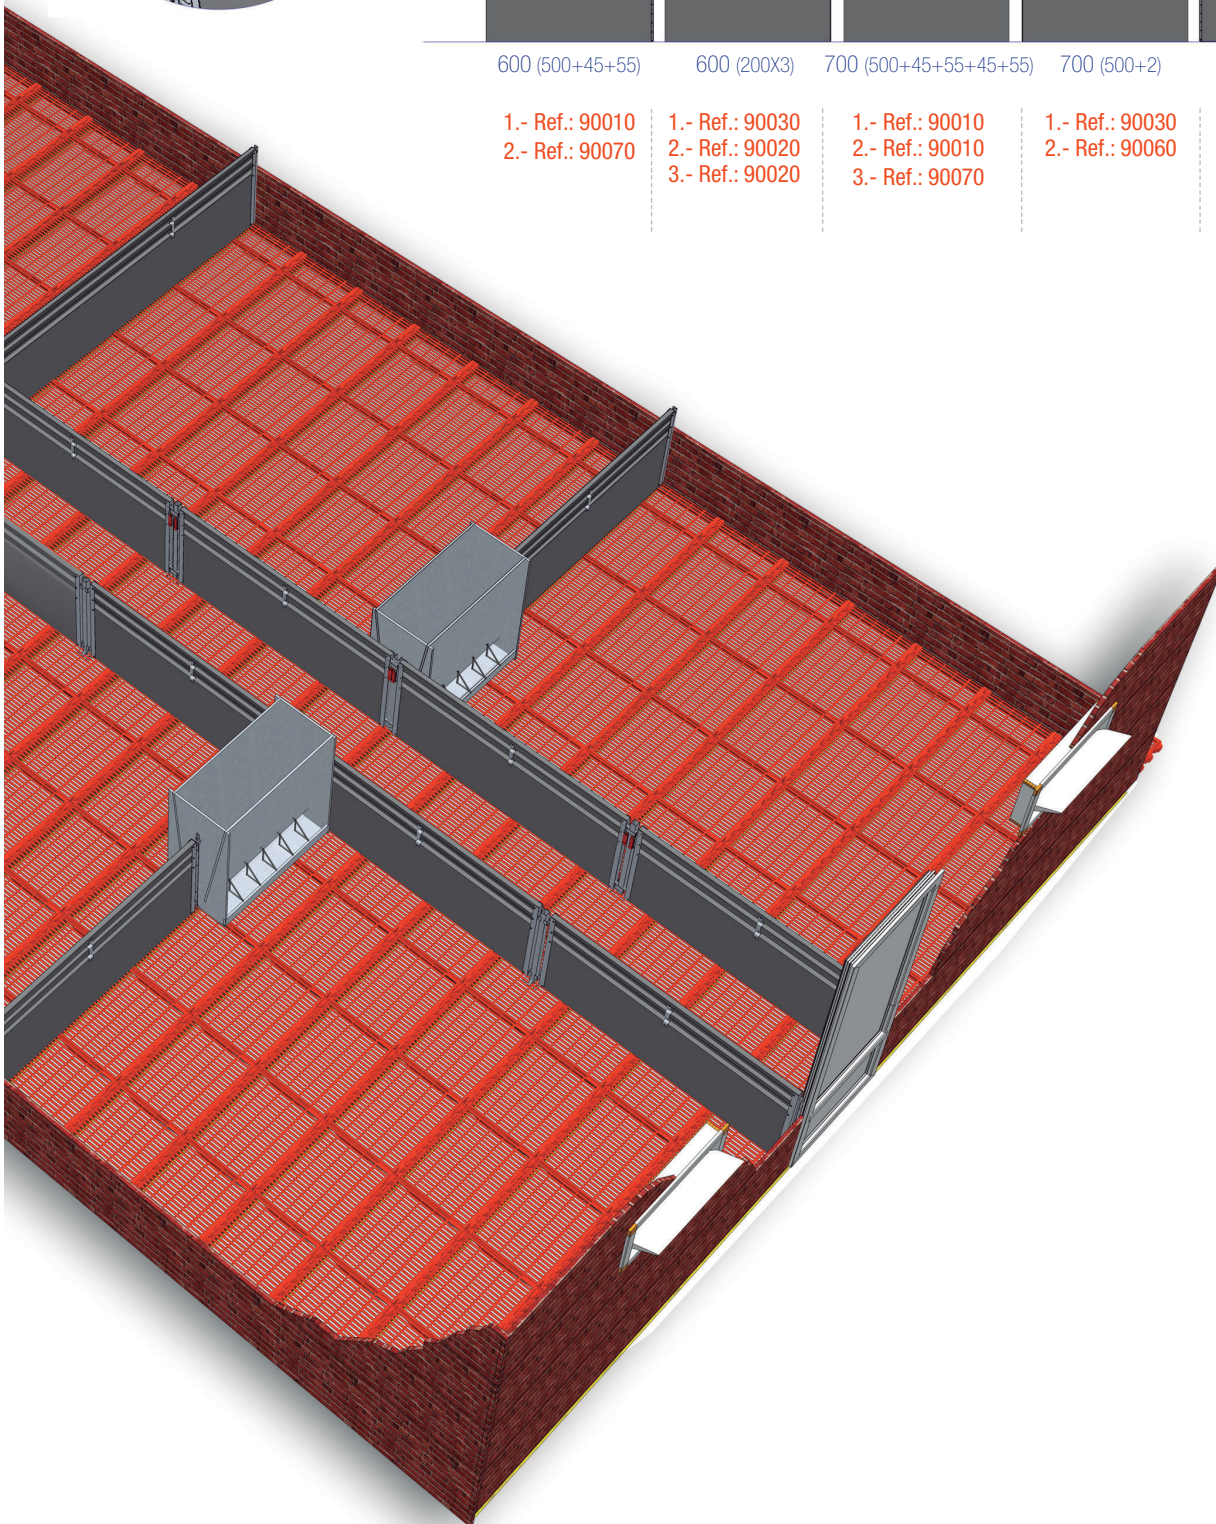

Serie

- Ref.: 90010 Metro lineal de panel de 55 x 35 mm Liso-liso
- Ref.: 90020 Metro lineal de panel de 200 x 35 mm. Macho-hembra
- Ref.: 90030 Metro lineal de panel de 200 x 35 mm. Liso-hembra
- Ref.: 90040 Metro lineal de panel de 500 x 35 mm. Liso-hembra
- Ref.: 90050 Metro lineal de panel de 500 x 35 mm. Macho-hembra

Adaptabilidad

El sistema modular permite la adaptación a cualquier tipo de corrales, con independencia de la edificación existente y de las dimensiones de la nave. Múltiples configuraciones.

Separadores para Maternidad

82505

DATOS TÉCNICOS

600 (500+45+55) 600 (200X3) 700 (500+45+55+45+55) 700 (500+2) 700

- | | | | | |
|-----------------|-----------------|-----------------|-----------------|-----------------|
| 1.- Ref.: 90010 | 1.- Ref.: 90030 | 1.- Ref.: 90010 | 1.- Ref.: 90030 | 1.- Ref.: 90075 |
| 2.- Ref.: 90070 | 2.- Ref.: 90020 | 2.- Ref.: 90010 | 2.- Ref.: 90060 | |
| | 3.- Ref.: 90020 | 3.- Ref.: 90070 | | |

Herrajes para Engorde

Herrajes para perfil de 35 mm; inoxidables. 1000 mm de altura

Herrajes para perfil de 35 mm; inoxidables. 900 mm de altura